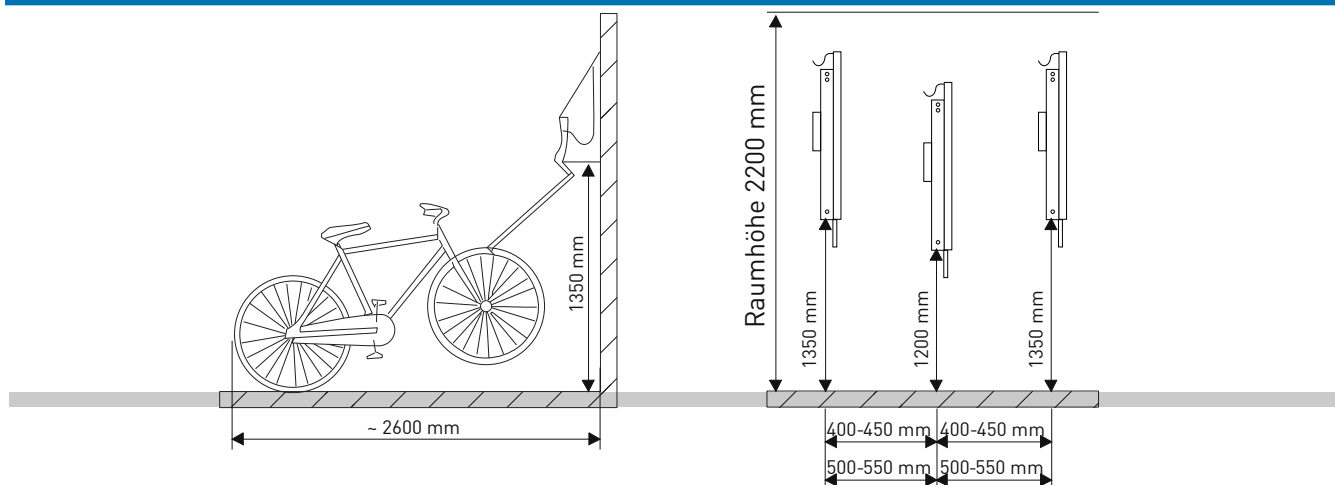

LIFT

Veloparkiersystem für Wandmontage

blu

CHF 227.-

LIFT

- Länge 580 mm
- Höhe 340 mm
- Gewicht 5 kg

Material:

- Alle Stahlteile feuerverzinkt
- Aufhängehaken mit Kunststoffüberzug zum Schutz der Felge

Wandmontage:

- Radabstand:
600 mm bei gleicher Höhe, 400 mm oder 450 mm bei höhenversetzter Montage
- Mindestraumhöhe 2000 mm

Konstruktion:

- Komfortabler Hängeparker mit Gasdruckfeder
- Rad einhängen, am Sattel leicht zurückziehen. Rad wird hochgezogen
- Standardmässig für Fahrräder bis 13 kg
- Verstärkte Gasdruckfeder für Elektro-Fahrräder möglich
- Auf Wunsch ist eine 45° Montage erhältlich
- Mit einer Konsole zur Schrägstellung