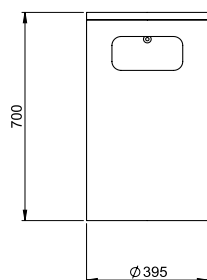

Abfallbehälter BULI 60l für Wandmontage

blu

CHF 722.-

Abfallbehälter BULI für Wandmontage

- Durchmesser Ø: 395 mm
- Höhe: 700 mm
- Gewicht: 40 kg
- 3-Kantverschluss 7 mm

Material:

- Edelstahl lackiert Anthrazit