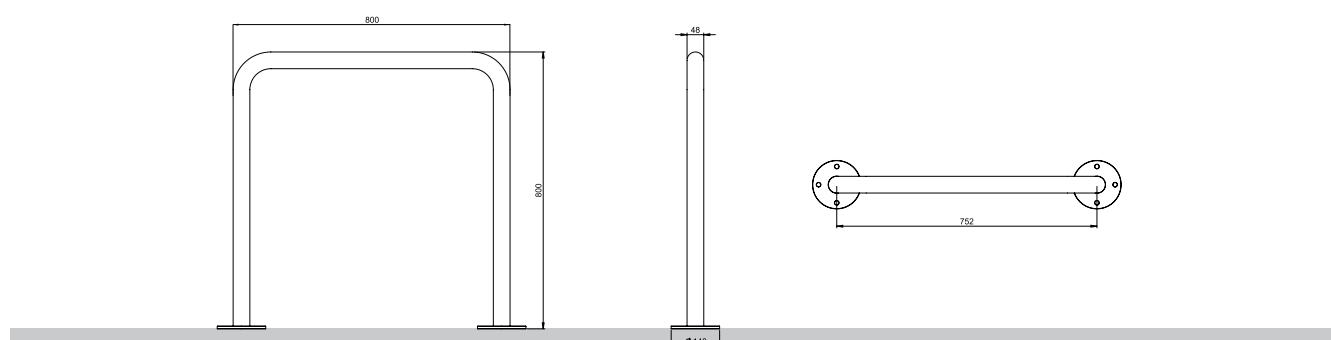

## Velobügel CLEO mit Fussplatte

blu

CHF 173.-

### Velobügel CLEO

- Stahlrohr: Ø 48 mm
- Masse: 800/800 mm
- Gewicht: 10 kg

Material:  
- Stahlrohr feuerverzinkt

Montage:  
- mit Fussplatte zum Verdübeln auf Fundament