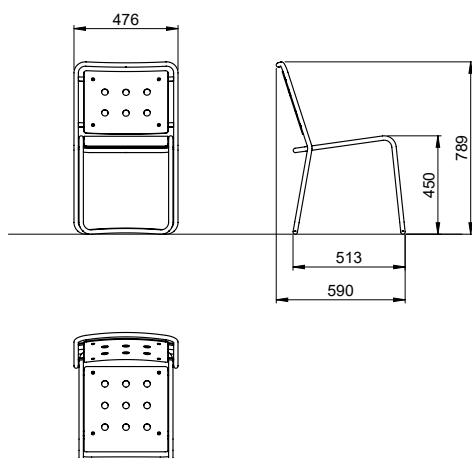

1 Chaise Stella avec patins

Poids : 8 kg

Numéro d'article Matériau du châssis

AMBAN10005418 Acier inoxydable
AMBAN10005419 Galvanisé à chaud