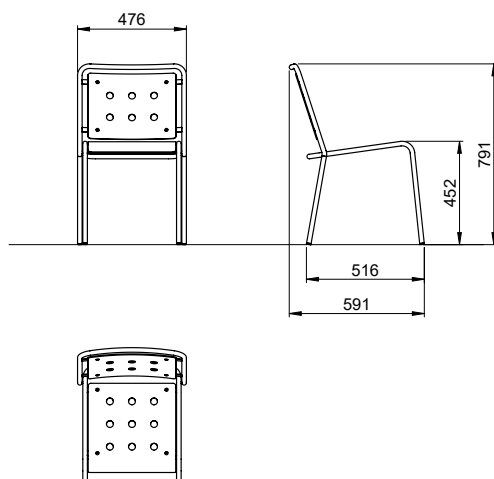

2 Chaise Stella avec quatre pieds

Poids : 7 kg

Numéro d'article Matériau du châssis

AMBAN10005430 Acier inoxydable