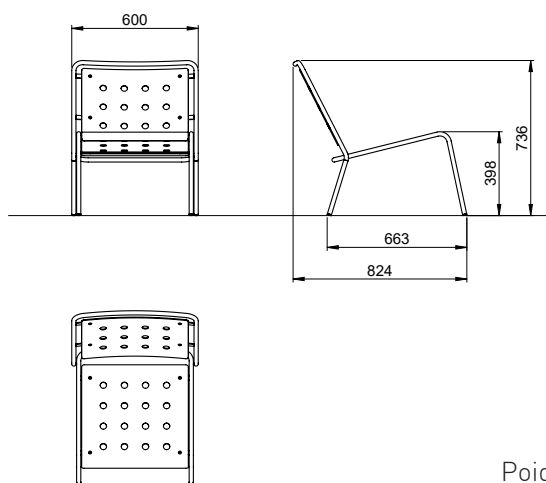

4 Fauteuil Stella avec quatre pieds

Poids : 10 kg

Numéro d'article Matériau du châssis

AMBAN10005460 Acier inoxydable