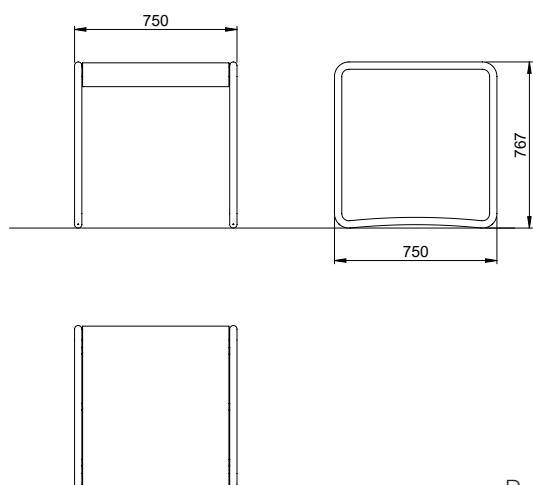

6 Tabouret Stella avec quatre pieds

Poids : 4 kg

Numéro d'article Matériau du châssis

AMBAN10005480 Acier inoxydable

7 Table Stella avec patins

Poids : 23 kg

Numéro d'article Matériau du châssis

AMBAN10005491 Acier inoxydable

8 Table Stella avec quatre pieds

Poids : 16 kg

Numéro d'article Matériau du châssis

AMBAN10005490 Acier inoxydable

9 Stella Campus

Poids : 16 kg

Numéro d'article Matériau du châssis

AMBAN10005495 Acier inoxydable