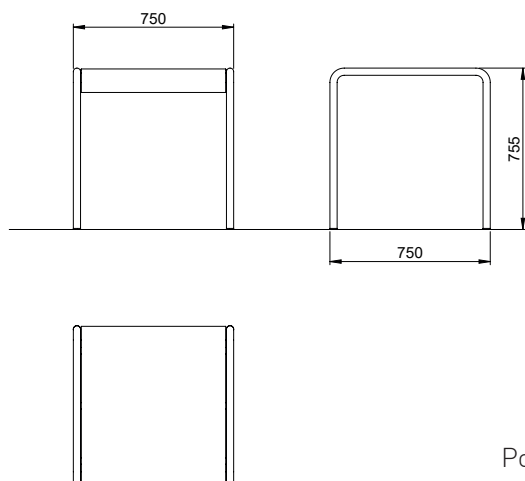

4 Fauteuil Stella avec quatre pieds

Poids : 10 kg

Numéro d'article Matériau du châssis

AMBAN10005460 Acier inoxydable

5 Tabouret Stella avec patins

Poids : 4.5 kg

Numéro d'article Matériau du châssis

AMBAN10005470 Acier inoxydable

6 Tabouret Stella avec quatre pieds

Poids : 4 kg

Numéro d'article Matériau du châssis

AMBAN10005480 Acier inoxydable

7 Table Stella avec patins

Poids : 23 kg

Numéro d'article Matériau du châssis

AMBAN10005491 Acier inoxydable

8 Table Stella avec quatre pieds

Poids : 16 kg

Numéro d'article Matériau du châssis

AMBAN10005490 Acier inoxydable

9 Stella Campus

Poids : 16 kg

Numéro d'article Matériau du châssis

AMBAN10005495 Acier inoxydable