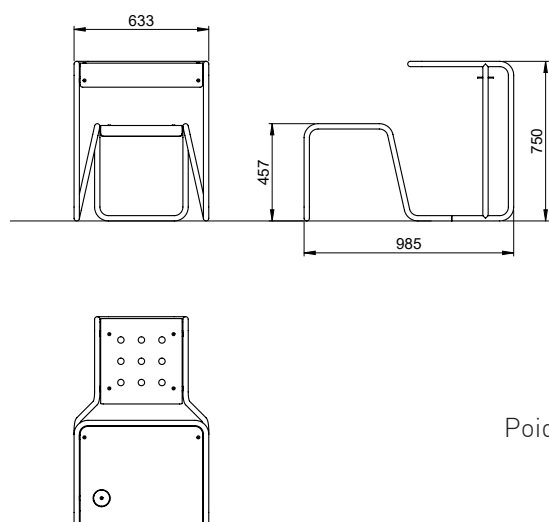

8 Table Stella avec quatre pieds

Poids : 16 kg

Numéro d'article Matériau du châssis

AMBAN10005490 Acier inoxydable

9 Stella Campus

Poids : 16 kg

Numéro d'article Matériau du châssis

AMBAN10005495 Acier inoxydable