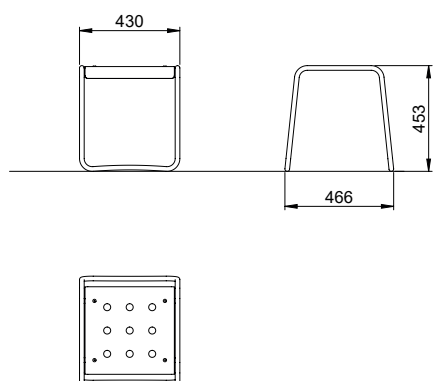

4 Fauteuil Stella avec quatre pieds

Poids : 10 kg

Numéro d'article Matériau du châssis

AMBAN10005460 Acier inoxydable

5 Tabouret Stella avec patins

Poids : 4.5 kg

Numéro d'article Matériau du châssis

AMBAN10005470 Acier inoxydable

6 Tabouret Stella avec quatre pieds

Poids : 4 kg

Numéro d'article Matériau du châssis

AMBAN10005480 Acier inoxydable

7 Table Stella avec patins

Poids : 23 kg

Numéro d'article Matériau du châssis

AMBAN10005491 Acier inoxydable