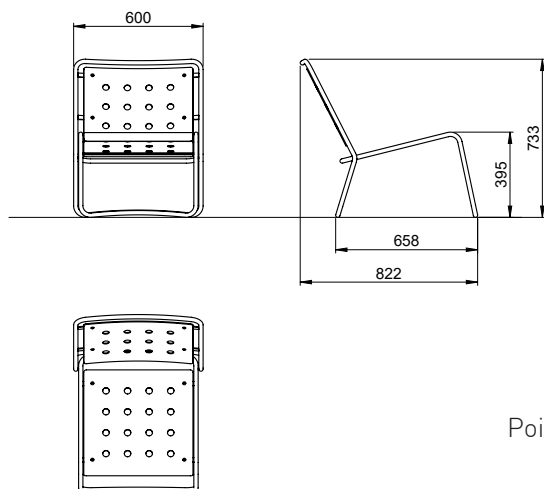

2 Chaise Stella avec quatre pieds

Poids : 7 kg

Numéro d'article Matériau du châssis

AMBAN10005430 Acier inoxydable

3 Fauteuil Stella avec patins

Poids : 11 kg

Numéro d'article Matériau du châssis

AMBAN10005450 Acier inoxydable