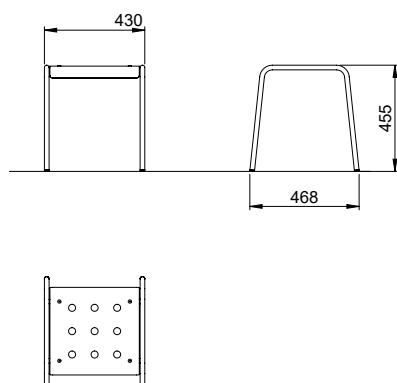

4 Fauteuil Stella avec quatre pieds

Poids : 10 kg

Numéro d'article Matériau du châssis

AMBAN10005460 Acier inoxydable

5 Tabouret Stella avec patins

Poids : 4.5 kg

Numéro d'article Matériau du châssis

AMBAN10005470 Acier inoxydable

6 Tabouret Stella avec quatre pieds

Poids : 4 kg

Numéro d'article Matériau du châssis

AMBAN10005480 Acier inoxydable

7 Table Stella avec patins

Poids : 23 kg

Numéro d'article Matériau du châssis

AMBAN10005491 Acier inoxydable