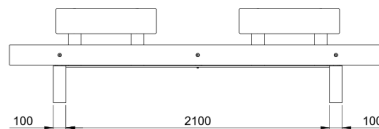

Material seat	Wood
Width	3,000 mm
Depth	653 mm
Height	459 mm
mounting	to screw on

Stazione bench with backrest on one side

Nr. AMBAN10001105

**Technical Specifications**

Material seat	Wood
Width	3,000 mm
Depth	653 mm
Height	749 mm
mounting	to screw on

Stazione bench with backrest vis-a-vis

Nr. AMBAN10001110

**Technical Specifications**

Material seat	Wood
Width	3,000 mm
Depth	653 mm
Height	749 mm
mounting	to screw on

**Unsere Life Cycle Care Services**

BURRI hat jahrzehntelange Erfahrung in der Ausstattung öffentlicher Räume. Wir haben spezifische Prozesse und Instrumente entwickelt, um einer Verwahrlosung dieser wichtigen Lebens- und Begegnungsräume entgegen zu wirken.