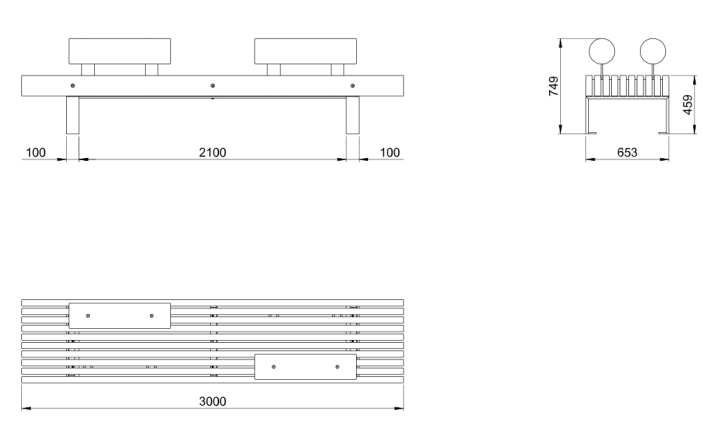

## Stazione

[→ zu Seite 3](#)

Stazione bench without backrest

Stazione bench with backrest on one side

Stazione bench with backrest vis-a-vis

Stazione bench without backrest

Nr. AMBAN10001100

**Technical Specifications**

Material seat	Wood
Width	3,000 mm
Depth	653 mm
Height	459 mm
mounting	to screw on

Stazione bench with backrest on one side

Nr. AMBAN10001105

**Technical Specifications**

Material seat	Wood
Width	3,000 mm
Depth	653 mm
Height	749 mm
mounting	to screw on

Stazione bench with backrest vis-a-vis

Nr. AMBAN10001110

**Technical Specifications**

Material seat	Wood
Width	3,000 mm
Depth	653 mm
Height	749 mm
mounting	to screw on

**Unsere Life Cycle Care Services**

BURRI hat jahrzehntelange Erfahrung in der Ausstattung öffentlicher Räume. Wir haben spezifische Prozesse und Instrumente entwickelt, um einer Verwahrlosung dieser wichtigen Lebens- und Begegnungsräume entgegen zu wirken.