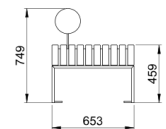

Material seat	Wood
Width	3,000 mm
Depth	653 mm
Height	459 mm
mounting	to screw on

Stazione bench with backrest on one side

Nr. AMBAN10001105

**Technical Specifications**

Material seat	Wood
Width	3,000 mm
Depth	653 mm
Height	749 mm
mounting	to screw on

Stazione bench with backrest vis-a-vis

Nr. AMBAN10001110

**Technical Specifications**

Material seat	Wood
Width	3,000 mm
Depth	653 mm
Height	749 mm
mounting	to screw on

**Unsere Life Cycle Care Services**

BURRI hat jahrzehntelange Erfahrung in der Ausstattung öffentlicher Räume. Wir haben spezifische Prozesse und Instrumente entwickelt, um einer Verwahrlosung dieser wichtigen Lebens- und Begegnungsräume entgegen zu wirken.