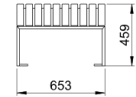

## Stazione

[→ zu Seite 3](#)

Stazione bench without backrest

Stazione bench with backrest on one side

Stazione bench with backrest vis-a-vis

Stazione bench without backrest

Nr. AMBAN10001100

**Technical Specifications**

Material seat	Wood
Width	3,000 mm
Depth	653 mm
Height	459 mm
mounting	to screw on

Stazione bench with backrest on one side

Nr. AMBAN10001105

**Technical Specifications**

Material seat	Wood
Width	3,000 mm
Depth	653 mm
Height	749 mm
mounting	to screw on

Stazione bench with backrest vis-a-vis

Nr. AMBAN10001110

**Technical Specifications**

Material seat	Wood
Width	3,000 mm
Depth	653 mm
Height	749 mm
mounting	to screw on

**Unsere Life Cycle Care Services**

BURRI hat jahrzehntelange Erfahrung in der Ausstattung öffentlicher Räume. Wir haben spezifische Prozesse und Instrumente entwickelt, um einer Verwahrlosung dieser wichtigen Lebens- und Begegnungsräume entgegen zu wirken.