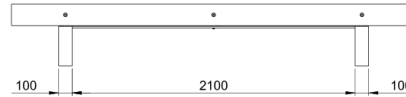

## Stazione

[→ zu Seite 3](#)

Stazione bench without backrest

Stazione bench with backrest on one side

Stazione bench with backrest vis-a-vis

Stazione bench without backrest

Nr. AMBAN10001100

**Technical Specifications**

Material seat	Wood
Width	3,000 mm
Depth	653 mm
Height	459 mm
mounting	to screw on

Stazione bench with backrest on one side

Nr. AMBAN10001105

**Technical Specifications**

Material seat	Wood
Width	3,000 mm
Depth	653 mm
Height	749 mm
mounting	to screw on

Stazione bench with backrest vis-a-vis

Nr. AMBAN10001110

**Technical Specifications**

Material seat	Wood
Width	3,000 mm
Depth	653 mm
Height	749 mm
mounting	to screw on

**Unsere Life Cycle Care Services**

BURRI hat jahrzehntelange Erfahrung in der Ausstattung öffentlicher Räume. Wir haben spezifische Prozesse und Instrumente entwickelt, um einer Verwahrlosung dieser wichtigen Lebens- und Begegnungsräume entgegen zu wirken.