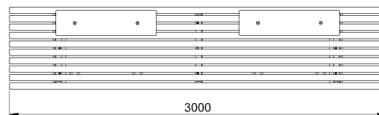

Material seat	Wood
Width	3,000 mm
Depth	653 mm
Height	459 mm
mounting	to screw on

Stazione bench with backrest on one side

Nr. AMBAN10001105

**Technical Specifications**

Material seat	Wood
Width	3,000 mm
Depth	653 mm
Height	749 mm
mounting	to screw on

Stazione bench with backrest vis-a-vis

Nr. AMBAN10001110

**Technical Specifications**

Material seat	Wood
Width	3,000 mm
Depth	653 mm
Height	749 mm
mounting	to screw on

**Unsere Life Cycle Care Services**

BURRI hat jahrzehntelange Erfahrung in der Ausstattung öffentlicher Räume. Wir haben spezifische Prozesse und Instrumente entwickelt, um einer Verwahrlosung dieser wichtigen Lebens- und Begegnungsräume entgegen zu wirken.