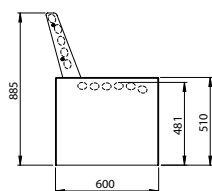

7 Spektrum Cubic avec dossier,
montants latéraux en béton à poser librement

Poids : 236 kg

AMBAN10003456 anthracite
AMBAN10003466 galvanisé à chaud