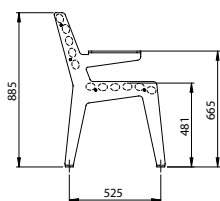

1 Spektrum Classique avec dossier et accoudoirs

AMBAN10003452 anthracite
AMBAN10003462 galvanisé à chaud