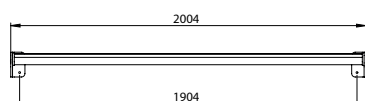

5 Spektrum pour montage mural sans dossier