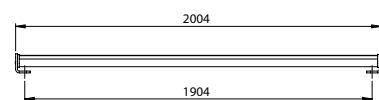

6 Spektrum module d'assise simple