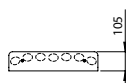

Poids : 65 kg

5 Spektrum pour montage mural sans dossier

AMBAN10003457 anthracite
AMBAN10003467 galvanisé à chaud

Poids : 39 kg

6 Spektrum module d'assise simple

AMBAN10003459 anthracite
AMBAN10003469 galvanisé à chaud