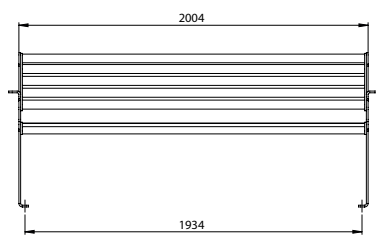

1 Spektrum Classique avec dossier et accoudoirs

AMBAN10003452 anthracite
AMBAN10003462 galvanisé à chaud