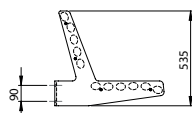

Poids : 69 kg

3 Spektrum Classique sans dossier

AMBAN10003450 anthracite
AMBAN10003460 galvanisé à chaud

Poids : 47 kg

4 Spektrum pour montage mural avec dossier

AMBAN10003458 anthracite
AMBAN10003468 galvanisé à chaud