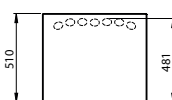

Gewicht: 42 kg

7 Spektrum Cubic avec dossier,
montants latéraux en béton à poser librement

Poids : 236 kg

AMBAN10003456 anthracite
AMBAN10003466 galvanisé à chaud

8 Spektrum Cubic sans dossier,
montants latéraux en béton à poser librement