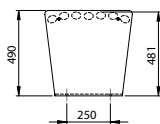

Poids : 215 kg

AMBAN10003455 anthracite
AMBAN10003465 galvanisé à chaud

9 Spektrum Plain avec dossier

Poids : 95 kg

AMBAN10003454 anthracite
AMBAN10003464 galvanisé à chaud

10 Spektrum Plain sans dossier

Poids : 67 kg