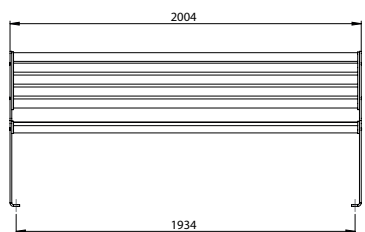

Caractéristiques techniques, voir au verso

1 Spektrum Classique avec dossier et accoudoirs

AMBAN10003452 anthracite
AMBAN10003462 galvanisé à chaud

Poids : 75 kg

2 Spektrum Classique avec dossier

AMBAN10003451 anthracite
AMBAN10003461 galvanisé à chaud