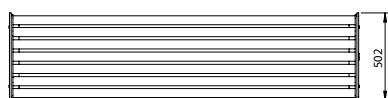

Poids : 215 kg

AMBAN10003455 anthracite
AMBAN10003465 galvanisé à chaud

9 Spektrum Plain avec dossier

Poids : 95 kg

AMBAN10003454 anthracite
AMBAN10003464 galvanisé à chaud

10 Spektrum Plain sans dossier

Poids : 67 kg