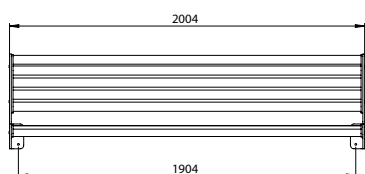

Poids : 69 kg

3 Spektrum Classique sans dossier

AMBAN10003450 anthracite
AMBAN10003460 galvanisé à chaud

Poids : 47 kg

4 Spektrum pour montage mural avec dossier

AMBAN10003458 anthracite
AMBAN10003468 galvanisé à chaud