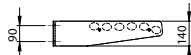

5 Spektrum pour montage mural sans dossier

AMBAN10003457 anthracite
AMBAN10003467 galvanisé à chaud