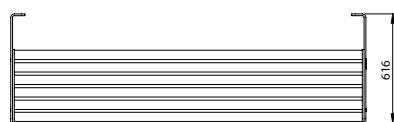

AMBAN10003457 anthracite
AMBAN10003467 galvanisé à chaud