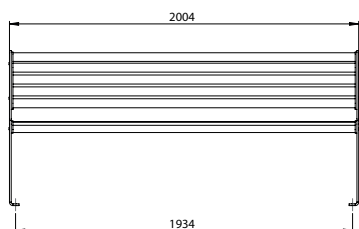

9 Spektrum Plain avec dossier

Poids : 95 kg

AMBAN10003454 anthracite
AMBAN10003464 galvanisé à chaud