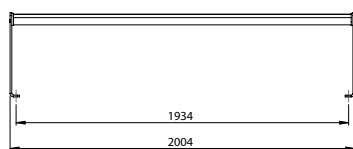

3 Spektrum Classique sans dossier

AMBAN10003450 anthracite
AMBAN10003460 galvanisé à chaud