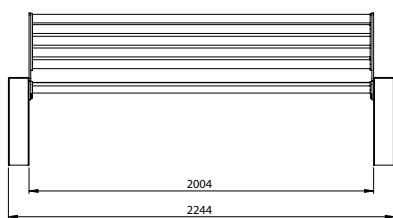

7 Spektrum Cubic avec dossier,
montants latéraux en béton à poser librement

Poids : 236 kg

AMBAN10003456 anthracite
AMBAN10003466 galvanisé à chaud