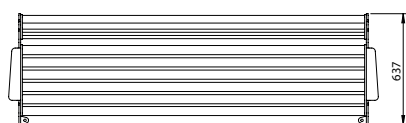

Grâce à la modularité de Spektrum, les différentes versions peuvent être combinées entre elles.

Exécution :

- parties latérales en acier découpées au laser dans le profil
- galvanisé à chaud ou structure anthracite DB 703
- vis acier inoxydable
- lattes d'assise en profilé aluminium spécial avec gaine ovale en caoutchouc dur interchangeable et recyclable
- Formes latérales spéciales sur demande

Montage

- sur un revêtement de sol solide, fixé par des chevilles
- sur des fondations en béton à enterrer
- avec joues en béton à poser librement
- pour montage mural
- comme assise sur une balustrade

Caractéristiques techniques, voir au verso

1 Spektrum Classique avec dossier et accoudoirs

AMBAN10003452 anthracite
AMBAN10003462 galvanisé à chaud

Poids : 75 kg

2 Spektrum Classique avec dossier

AMBAN10003451 anthracite
AMBAN10003461 galvanisé à chaud