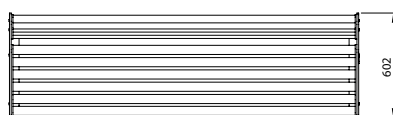

9 Spektrum Plain avec dossier

Poids : 95 kg

AMBAN10003454 anthracite
AMBAN10003464 galvanisé à chaud