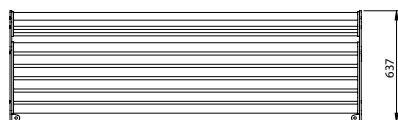

Caractéristiques techniques, voir au verso

1 Spektrum Classique avec dossier et accoudoirs

AMBAN10003452 anthracite
AMBAN10003462 galvanisé à chaud

Poids : 75 kg

2 Spektrum Classique avec dossier

AMBAN10003451 anthracite
AMBAN10003461 galvanisé à chaud