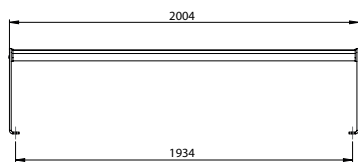

Poids : 215 kg

AMBAN10003455 anthracite
AMBAN10003465 galvanisé à chaud

9 Spektrum Plain avec dossier

Poids : 95 kg

AMBAN10003454 anthracite
AMBAN10003464 galvanisé à chaud

10 Spektrum Plain sans dossier

Poids : 67 kg