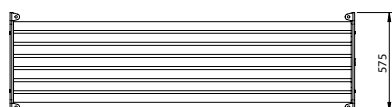

Poids : 47 kg