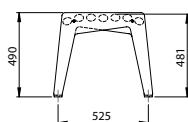

3 Spektrum Classique sans dossier

AMBAN10003450 anthracite
AMBAN10003460 galvanisé à chaud