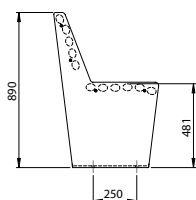

9 Spektrum Plain avec dossier

Poids : 95 kg

AMBAN10003454 anthracite
AMBAN10003464 galvanisé à chaud