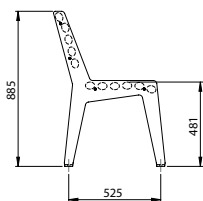

Caractéristiques techniques, voir au verso

1 Spektrum Classique avec dossier et accoudoirs

AMBAN10003452 anthracite
AMBAN10003462 galvanisé à chaud

Poids : 75 kg

2 Spektrum Classique avec dossier

AMBAN10003451 anthracite
AMBAN10003461 galvanisé à chaud