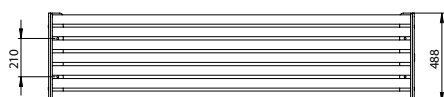

Poids : 65 kg

5 Spektrum pour montage mural sans dossier

AMBAN10003457 anthracite
AMBAN10003467 galvanisé à chaud

Poids : 39 kg

6 Spektrum module d'assise simple

AMBAN10003459 anthracite
AMBAN10003469 galvanisé à chaud