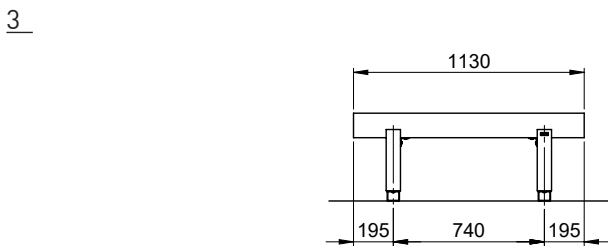

1  
**Banc Sol avec dossier**  
 - dimensions 3000 x 666 x 773 mm  
 - hauteur d'assise 435 mm  
 - poids 153 kg

2  
**Banc Sol sans dossier**  
 - dimensions 3000 x 596 x 435 mm  
 - hauteur d'assise 435 mm  
 - poids 123 kg

4  
 Table Sol  
 - dimensions 3000 x 960 x 745 mm  
 - poids 161 kg

5  
 Combinaison banc-table-banc Sol  
5a  
 Banc avec dossier  
 - dimensions 2491 x 3000 x 773 mm  
 - hauteur du siège 435 mm  
 - poids 467 kg

5b  
 Banc sans dossier  
 - dimensions 2351 x 3000 x 745 mm  
 - hauteur d'assise 435 mm  
 - poids 406 kg

Fundamente  
4  
 Beton 4 x F3500  
 Gewicht 4 x 42 Kg