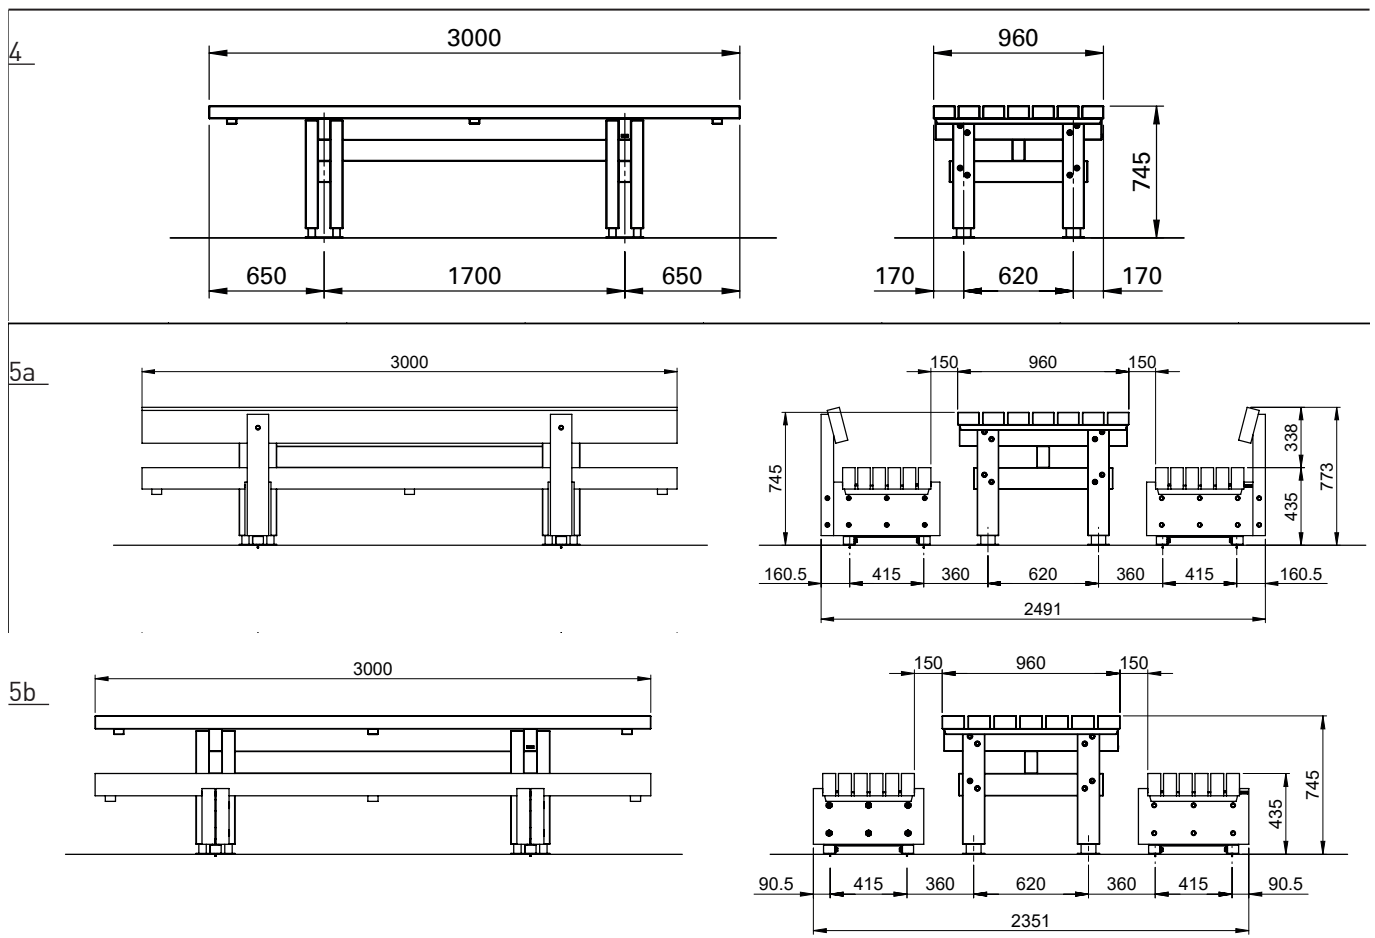

**Ausführung:**

- Bancs, assise carrée et table en bois de mélèze naturel

**Montage standard**

- sur pied
- fixé sur un revêtement fini avec des chevilles.
- de fondations en béton à enterrer

**Données techniques voir au verso**

1  
**Banc Sol avec dossier**  
 - dimensions 3000 x 666 x 773 mm  
 - hauteur d'assise 435 mm  
 - poids 153 kg

2  
**Banc Sol sans dossier**  
 - dimensions 3000 x 596 x 435 mm  
 - hauteur d'assise 435 mm  
 - poids 123 kg

4  
 Table Sol  
 - dimensions 3000 x 960 x 745 mm  
 - poids 161 kg

5  
 Combinaison banc-table-banc Sol  
5a  
 Banc avec dossier  
 - dimensions 2491 x 3000 x 773 mm  
 - hauteur du siège 435 mm  
 - poids 467 kg

5b  
 Banc sans dossier  
 - dimensions 2351 x 3000 x 745 mm  
 - hauteur d'assise 435 mm  
 - poids 406 kg

Fundamente  
4  
 Beton 4 x F3500  
 Gewicht 4 x 42 Kg