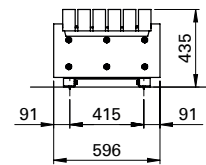

1  
**Banc Sol avec dossier**  
 - dimensions 3000 x 666 x 773 mm  
 - hauteur d'assise 435 mm  
 - poids 153 kg

2  
**Banc Sol sans dossier**  
 - dimensions 3000 x 596 x 435 mm  
 - hauteur d'assise 435 mm  
 - poids 123 kg

3  
**Assise carré Sol**  
 - dimensions 1130 x 1200 x 430 mm  
 - hauteur d'assise 430 mm  
 - poids 103 kg

Fondations  
1\_ et 2\_  
 Béton F7500  
 Poids 89 Kg

3  
 Béton 4 x F3500  
 Poids 4 x 42 Kg

4  
 Table Sol  
 - dimensions 3000 x 960 x 745 mm  
 - poids 161 kg

5  
 Combinaison banc-table-banc Sol  
5a  
 Banc avec dossier  
 - dimensions 2491 x 3000 x 773 mm  
 - hauteur du siège 435 mm  
 - poids 467 kg

5b  
 Banc sans dossier  
 - dimensions 2351 x 3000 x 745 mm  
 - hauteur d'assise 435 mm  
 - poids 406 kg

Fundamente  
4  
 Beton 4 x F3500  
 Gewicht 4 x 42 Kg