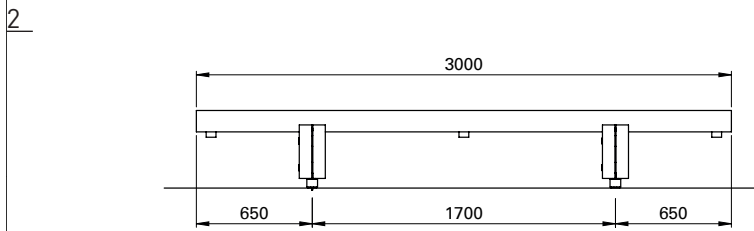

1  
**Banc Sol avec dossier**  
 - dimensions 3000 x 666 x 773 mm  
 - hauteur d'assise 435 mm  
 - poids 153 kg

2  
**Banc Sol sans dossier**  
 - dimensions 3000 x 596 x 435 mm  
 - hauteur d'assise 435 mm  
 - poids 123 kg

3  
**Assise carré Sol**  
 - dimensions 1130 x 1200 x 430 mm  
 - hauteur d'assise 430 mm  
 - poids 103 kg

Fondations  
1\_ et 2\_  
 Béton F7500  
 Poids 89 Kg

3  
 Béton 4 x F3500  
 Poids 4 x 42 Kg

4  
 Table Sol  
 - dimensions 3000 x 960 x 745 mm  
 - poids 161 kg

5  
 Combinaison banc-table-banc Sol  
5a  
 Banc avec dossier  
 - dimensions 2491 x 3000 x 773 mm  
 - hauteur du siège 435 mm  
 - poids 467 kg

5b  
 Banc sans dossier  
 - dimensions 2351 x 3000 x 745 mm  
 - hauteur d'assise 435 mm  
 - poids 406 kg

Fundamente  
4  
 Beton 4 x F3500  
 Gewicht 4 x 42 Kg