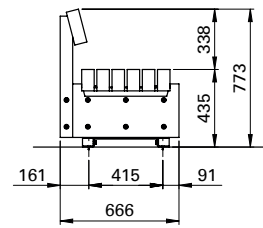

1  
**Banc Sol avec dossier**  
 - dimensions 3000 x 666 x 773 mm  
 - hauteur d'assise 435 mm  
 - poids 153 kg

2  
**Banc Sol sans dossier**  
 - dimensions 3000 x 596 x 435 mm  
 - hauteur d'assise 435 mm  
 - poids 123 kg

3  
**Assise carré Sol**  
 - dimensions 1130 x 1200 x 430 mm  
 - hauteur d'assise 430 mm  
 - poids 103 kg

Fondations  
1\_ et 2\_  
 Béton F7500  
 Poids 89 Kg

3  
 Béton 4 x F3500  
 Poids 4 x 42 Kg

4  
 Table Sol  
 - dimensions 3000 x 960 x 745 mm  
 - poids 161 kg

5  
 Combinaison banc-table-banc Sol  
5a  
 Banc avec dossier  
 - dimensions 2491 x 3000 x 773 mm  
 - hauteur du siège 435 mm  
 - poids 467 kg

5b  
 Banc sans dossier  
 - dimensions 2351 x 3000 x 745 mm  
 - hauteur d'assise 435 mm  
 - poids 406 kg

Fundamente  
4  
 Beton 4 x F3500  
 Gewicht 4 x 42 Kg