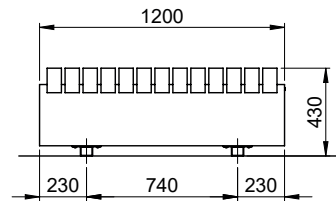

1  
**Banc Sol avec dossier**  
 - dimensions 3000 x 666 x 773 mm  
 - hauteur d'assise 435 mm  
 - poids 153 kg

2  
**Banc Sol sans dossier**  
 - dimensions 3000 x 596 x 435 mm  
 - hauteur d'assise 435 mm  
 - poids 123 kg

4  
 Table Sol  
 - dimensions 3000 x 960 x 745 mm  
 - poids 161 kg

5  
 Combinaison banc-table-banc Sol  
5a  
 Banc avec dossier  
 - dimensions 2491 x 3000 x 773 mm  
 - hauteur du siège 435 mm  
 - poids 467 kg

5b  
 Banc sans dossier  
 - dimensions 2351 x 3000 x 745 mm  
 - hauteur d'assise 435 mm  
 - poids 406 kg

Fundamente  
4  
 Beton 4 x F3500  
 Gewicht 4 x 42 Kg