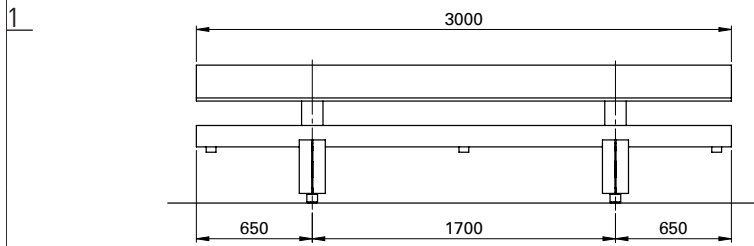

1  
**Banc Sol avec dossier**  
 - dimensions 3000 x 666 x 773 mm  
 - hauteur d'assise 435 mm  
 - poids 153 kg

2  
**Banc Sol sans dossier**  
 - dimensions 3000 x 596 x 435 mm  
 - hauteur d'assise 435 mm  
 - poids 123 kg

3  
**Assise carré Sol**  
 - dimensions 1130 x 1200 x 430 mm  
 - hauteur d'assise 430 mm  
 - poids 103 kg

Fondations  
1\_ et 2\_  
 Béton F7500  
 Poids 89 Kg

3  
 Béton 4 x F3500  
 Poids 4 x 42 Kg

4  
 Table Sol  
 - dimensions 3000 x 960 x 745 mm  
 - poids 161 kg

5  
 Combinaison banc-table-banc Sol  
5a  
 Banc avec dossier  
 - dimensions 2491 x 3000 x 773 mm  
 - hauteur du siège 435 mm  
 - poids 467 kg

5b  
 Banc sans dossier  
 - dimensions 2351 x 3000 x 745 mm  
 - hauteur d'assise 435 mm  
 - poids 406 kg

Fundamente  
4  
 Beton 4 x F3500  
 Gewicht 4 x 42 Kg