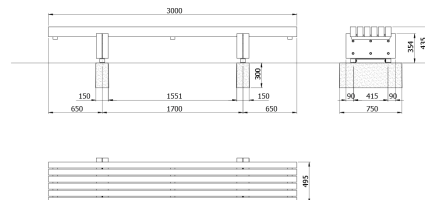

Nr. AMBAN10004024

Technische Eigenschaften

Material Rahmen	Holz
Material Sitz	Holz
Holzart	Lärche natur
Breite	3'000 mm
Tiefe	666 mm
Höhe	773 mm
Gewicht	153 kg
Montage	auf Betonfundamenten zum Eingraben, freistehend, auf festem Bodenbelag mit Dübeln gesichert

Sol Sitzbank ohne Rückenlehne

Nr. AMBAN10004013

Technische Eigenschaften

Material Rahmen	Holz
Material Sitz	Holz
Holzart	Lärche natur
Breite	3'000 mm
Tiefe	596 mm
Höhe	435 mm
Gewicht	123 kg
Montage	auf Betonfundamenten zum Eingraben, freistehend, auf festem Bodenbelag mit Dübeln gesichert

Sol Sitzebene quadratisch

Nr. AMBAN10004083

Technische Eigenschaften

Material Rahmen	Holz
Material Sitz	Holz
Holzart	Lärche natur
Breite	1'200 mm
Tiefe	1'130 mm
Höhe	430 mm
Gewicht	103 kg
Montage	auf Betonfundamenten zum Eingraben, freistehend, auf festem Bodenbelag mit Dübeln gesichert

Sol Tisch

Nr. AMTIS10004053

Technische Eigenschaften

Material Rahmen	Holz
Material Sitz	Holz
Holzart	Lärche natur
Breite	3'000 mm
Tiefe	960 mm
Höhe	745 mm
Gewicht	160 kg
Montage	auf Betonfundamenten zum Eingraben, freistehend, auf festem Bodenbelag mit Dübeln gesichert