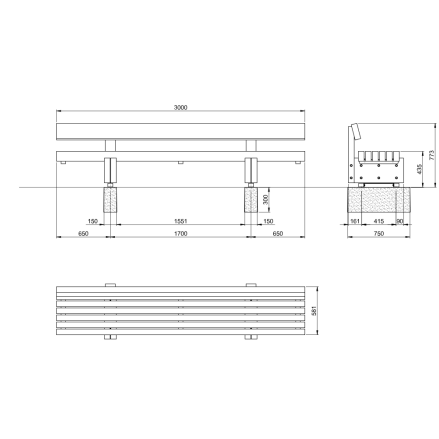

SOL[→ zu Seite 3](#)

Sol Sitzbank mit Rückenlehne

Sol Sitzbank ohne Rückenlehne

SOL Sitzebene[→ zu Seite 4](#)

Sol Sitzebene quadratisch

SOL Tisch[→ zu Seite 5](#)

Sol Tisch

Sol Sitzbank mit Rückenlehne

Nr. AMBAN10004024

Technische Eigenschaften

Material Rahmen	Holz
Material Sitz	Holz
Holzart	Lärche natur
Breite	3'000 mm
Tiefe	666 mm
Höhe	773 mm
Gewicht	153 kg
Montage	auf Betonfundamenten zum Eingraben, freistehend, auf festem Bodenbelag mit Dübeln gesichert

Sol Sitzbank ohne Rückenlehne

Nr. AMBAN10004013

Technische Eigenschaften

Material Rahmen	Holz
Material Sitz	Holz
Holzart	Lärche natur
Breite	3'000 mm
Tiefe	596 mm
Höhe	435 mm
Gewicht	123 kg
Montage	auf Betonfundamenten zum Eingraben, freistehend, auf festem Bodenbelag mit Dübeln gesichert

Sol Sitzebene quadratisch

Nr. AMBAN10004083

Technische Eigenschaften

Material Rahmen	Holz
Material Sitz	Holz
Holzart	Lärche natur
Breite	1'200 mm
Tiefe	1'130 mm
Höhe	430 mm
Gewicht	103 kg
Montage	auf Betonfundamenten zum Eingraben, freistehend, auf festem Bodenbelag mit Dübeln gesichert