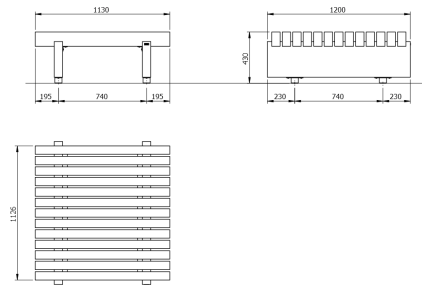

Nr. AMBAN10004024

Technische Eigenschaften

Material Rahmen	Holz
Material Sitz	Holz
Holzart	Lärche natur
Breite	3'000 mm
Tiefe	666 mm
Höhe	773 mm
Gewicht	153 kg
Montage	auf Betonfundamenten zum Eingraben, freistehend, auf festem Bodenbelag mit Dübeln gesichert

Sol Sitzbank ohne Rückenlehne

Nr. AMBAN10004013

Technische Eigenschaften

Material Rahmen	Holz
Material Sitz	Holz
Holzart	Lärche natur
Breite	3'000 mm
Tiefe	596 mm
Höhe	435 mm
Gewicht	123 kg
Montage	auf Betonfundamenten zum Eingraben, freistehend, auf festem Bodenbelag mit Dübeln gesichert

Sol Sitzebene quadratisch

Nr. AMBAN10004083

Technische Eigenschaften

Material Rahmen	Holz
Material Sitz	Holz
Holzart	Lärche natur
Breite	1'200 mm
Tiefe	1'130 mm
Höhe	430 mm
Gewicht	103 kg
Montage	auf Betonfundamenten zum Eingraben, freistehend, auf festem Bodenbelag mit Dübeln gesichert

Sol Tisch

Nr. AMTIS10004053

Technische Eigenschaften

Material Rahmen	Holz
Material Sitz	Holz
Holzart	Lärche natur
Breite	3'000 mm
Tiefe	960 mm
Höhe	745 mm
Gewicht	160 kg
Montage	auf Betonfundamenten zum Eingraben, freistehend, auf festem Bodenbelag mit Dübeln gesichert