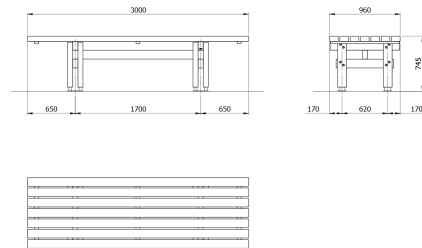

Nr. AMBAN10004024

Technische Eigenschaften

Material Rahmen	Holz
Material Sitz	Holz
Holzart	Lärche natur
Breite	3'000 mm
Tiefe	666 mm
Höhe	773 mm
Gewicht	153 kg
Montage	auf Betonfundamenten zum Eingraben, freistehend, auf festem Bodenbelag mit Dübeln gesichert

Sol Sitzbank ohne Rückenlehne

Nr. AMBAN10004013

Technische Eigenschaften

Material Rahmen	Holz
Material Sitz	Holz
Holzart	Lärche natur
Breite	3'000 mm
Tiefe	596 mm
Höhe	435 mm
Gewicht	123 kg
Montage	auf Betonfundamenten zum Eingraben, freistehend, auf festem Bodenbelag mit Dübeln gesichert

Sol Sitzebene quadratisch

Nr. AMBAN10004083

Technische Eigenschaften

Material Rahmen	Holz
Material Sitz	Holz
Holzart	Lärche natur
Breite	1'200 mm
Tiefe	1'130 mm
Höhe	430 mm
Gewicht	103 kg
Montage	auf Betonfundamenten zum Eingraben, freistehend, auf festem Bodenbelag mit Dübeln gesichert

Sol Tisch

Nr. AMTIS10004053

Technische Eigenschaften

Material Rahmen	Holz
Material Sitz	Holz
Holzart	Lärche natur
Breite	3'000 mm
Tiefe	960 mm
Höhe	745 mm
Gewicht	160 kg
Montage	auf Betonfundamenten zum Eingraben, freistehend, auf festem Bodenbelag mit Dübeln gesichert