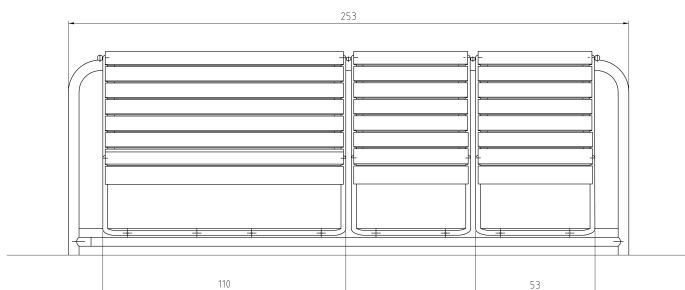

**1**

**2**

**3**

**Banc Portami avec fauteuils à suspendre**  
Arceau en acier avec banc fixe pour 2 personnes et deux fauteuils suspendus.

- longueur 2.53 m
- poids 98 kg

**Latte d'assise :**  
- mélèze naturel

Autres bois ou couleurs sur demande.

**Montage**

- acier en acier à bétonner dans un tuyau en ciment
- avec plaques de base sur revêtement fini