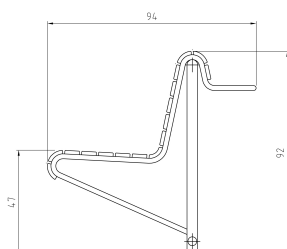

**1**

**2**

**3**

**Banc Portami avec fauteuils à suspendre**  
Arceau en acier avec banc fixe pour 2 personnes et deux fauteuils suspendus.

- longueur 2.53 m
- poids 98 kg

**Latte d'assise :**  
- mélèze naturel

Autres bois ou couleurs sur demande.

**Montage**

- acier en acier à bétonner dans un tuyau en ciment
- avec plaques de base sur revêtement fini