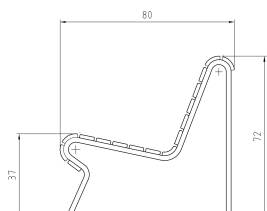

**1**

**2**

**3**

**Banc Portami avec fauteuils à suspendre**  
Arceau en acier avec banc fixe pour 2 personnes et deux fauteuils suspendus.

- longueur 2.53 m
- poids 98 kg

**Latte d'assise :**  
- mélèze naturel

Autres bois ou couleurs sur demande.

**Montage**

- acier en acier à bétonner dans un tuyau en ciment
- avec plaques de base sur revêtement fini