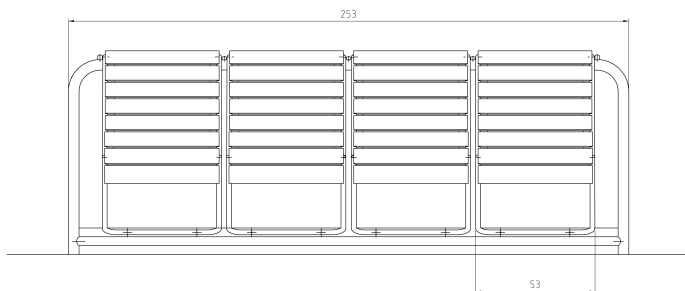

**1**

**2**

**3**

**Banc Portami avec fauteuils à suspendre**  
Arceau en acier avec banc fixe pour 2 personnes et deux fauteuils suspendus.

- longueur 2.53 m
- poids 98 kg

**Latte d'assise :**  
- mélèze naturel

Autres bois ou couleurs sur demande.

**Montage**

- acier en acier à bétonner dans un tuyau en ciment
- avec plaques de base sur revêtement fini