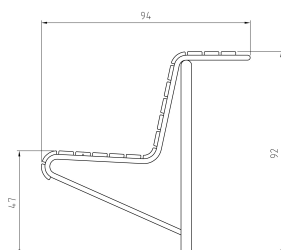

**1**

**2**

**3**

**Banc Portami avec fauteuils à suspendre**  
Arceau en acier avec banc fixe pour 2 personnes et deux fauteuils suspendus.

- longueur 2.53 m
- poids 98 kg

**Latte d'assise :**  
- mélèze naturel

Autres bois ou couleurs sur demande.

**Montage**

- acier en acier à bétonner dans un tuyau en ciment
- avec plaques de base sur revêtement fini