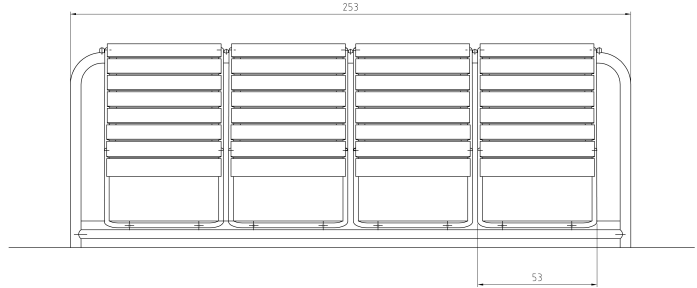

Modelle

Portami Stahljoch mit fest montierter 2er Bank und zwei eingehängten Sesseln.
Sessel auch einzeln erhältlich.

Technische Angaben siehe Rückseite.
Preise auf Anfrage.

1

2

3

Portami Sitzbank mit Sesseln zum Einhängen

Stahljoch mit fest montierter 2er Bank und zwei eingehängten Sesseln.

- Länge 2.53 m
- Gewicht 98 kg

Sitzlatten:

- Lärche natur

Andere Hölzer oder Farben auf Anfrage.

Montage

- Stahljoch zum Einbetonieren in Zementrohr
- mit Fussplatten auf Fertigbelag