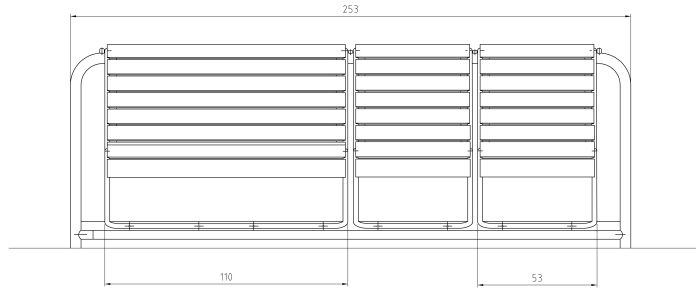

Ausführung

- Gestell Stahl, feuerverzinkt
- Belattung Lärchenholz, natur

Alternativ kann PORTAMI mit zwei fest verschraubten Zweierelementen ausgerüstet werden.
Der Sessel ist auch einzeln erhältlich.

Andere Hölzer oder Farbe auf Anfrage.

Modelle

Portami Stahljoch mit fest montierter 2er Bank und zwei eingehängten Sesseln.
Sessel auch einzeln erhältlich.

Technische Angaben siehe Rückseite.
Preise auf Anfrage.

1

2

3

Portami Sitzbank mit Sesseln zum Einhängen

Stahljoch mit fest montierter 2er Bank und zwei eingehängten Sesseln.

- Länge 2.53 m
- Gewicht 98 kg

Sitzlatten:

- Lärche natur

Andere Hölzer oder Farben auf Anfrage.

Montage

- Stahljoch zum Einbetonieren in Zementrohr
- mit Fussplatten auf Fertigbelag