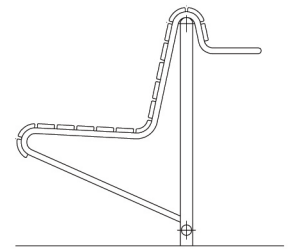

Portami

Design: Stefan Stauffacher, Marcel Delavy, Barbara Etter / HGK Zürich (Modèle Déposé)

Portami verbindet die Idee der klassischen Parkbank mit der Flexibilität des individuellen Sessels.

Eine fest montierte Stange trägt ein Zweiersitzelement und zwei lose eingehängte Einzelelemente. Diese können vom Benutzer nach Belieben umgehängt oder ausgehängt als Sessel verwendet werden.

Ausführung

- Gestell Stahl, feuerverzinkt
- Belattung Lärchenholz, natur

Alternativ kann PORTAMI mit zwei fest verschraubten Zweierelementen ausgerüstet werden.
Der Sessel ist auch einzeln erhältlich.

Andere Hölzer oder Farbe auf Anfrage.

Modelle

Portami Stahljoch mit fest montierter 2er Bank und zwei eingehängten Sesseln.
Sessel auch einzeln erhältlich.

Technische Angaben siehe Rückseite.
Preise auf Anfrage.

1

2

3

Portami Sitzbank mit Sesseln zum Einhängen

Stahljoch mit fest montierter 2er Bank und zwei eingehängten Sesseln.

- Länge 2.53 m
- Gewicht 98 kg

Sitzlatten:

- Lärche natur

Andere Hölzer oder Farben auf Anfrage.

Montage

- Stahljoch zum Einbetonieren in Zementrohr
- mit Fussplatten auf Fertigbelag