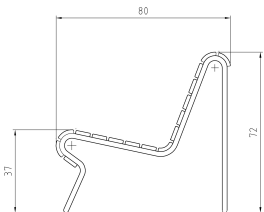

Modelle

Portami Stahljoch mit fest montierter 2er Bank und zwei eingehängten Sesseln.
Sessel auch einzeln erhältlich.

Technische Angaben siehe Rückseite.
Preise auf Anfrage.

1

2

3

Portami Sitzbank mit Sesseln zum Einhängen

Stahljoch mit fest montierter 2er Bank und zwei eingehängten Sesseln.

- Länge 2.53 m
- Gewicht 98 kg

Sitzlatten:

- Lärche natur

Andere Hölzer oder Farben auf Anfrage.

Montage

- Stahljoch zum Einbetonieren in Zementrohr
- mit Fussplatten auf Fertigbelag