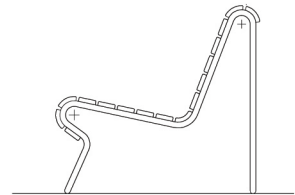

Portami

Design: Stefan Stauffacher, Marcel Delavy, Barbara Etter / HGK Zürich (Modèle Déposé)

Portami verbindet die Idee der klassischen Parkbank mit der Flexibilität des individuellen Sessels.

Eine fest montierte Stange trägt ein Zweiersitzelement und zwei lose eingehängte Einzelelemente. Diese können vom Benutzer nach Belieben umgehängt oder ausgehängt als Sessel verwendet werden.

Ausführung

- Gestell Stahl, feuerverzinkt
- Belattung Lärchenholz, natur

Alternativ kann PORTAMI mit zwei fest verschraubten Zweierelementen ausgerüstet werden.
Der Sessel ist auch einzeln erhältlich.

Andere Hölzer oder Farbe auf Anfrage.

Modelle

Portami Stahljoch mit fest montierter 2er Bank und zwei eingehängten Sesseln.
Sessel auch einzeln erhältlich.

Technische Angaben siehe Rückseite.
Preise auf Anfrage.

1

2

3

Portami Sitzbank mit Sesseln zum Einhängen

Stahljoch mit fest montierter 2er Bank und zwei eingehängten Sesseln.

- Länge 2.53 m
- Gewicht 98 kg

Sitzlatten:

- Lärche natur

Andere Hölzer oder Farben auf Anfrage.

Montage

- Stahljoch zum Einbetonieren in Zementrohr
- mit Fussplatten auf Fertigbelag