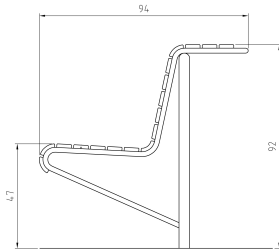

Ausführung

- Gestell Stahl, feuerverzinkt
- Belattung Lärchenholz, natur

Alternativ kann PORTAMI mit zwei fest verschraubten Zweierelementen ausgerüstet werden.
Der Sessel ist auch einzeln erhältlich.

Andere Hölzer oder Farbe auf Anfrage.

Modelle

Portami Stahljoch mit fest montierter 2er Bank und zwei eingehängten Sesseln.
Sessel auch einzeln erhältlich.

Technische Angaben siehe Rückseite.
Preise auf Anfrage.

1

2

3

Portami Sitzbank mit Sesseln zum Einhängen

Stahljoch mit fest montierter 2er Bank und zwei eingehängten Sesseln.

- Länge 2.53 m
- Gewicht 98 kg

Sitzlatten:

- Lärche natur

Andere Hölzer oder Farben auf Anfrage.

Montage

- Stahljoch zum Einbetonieren in Zementrohr
- mit Fussplatten auf Fertigbelag