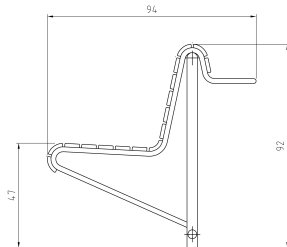

Modelle

Portami Stahljoch mit fest montierter 2er Bank und zwei eingehängten Sesseln.
Sessel auch einzeln erhältlich.

Technische Angaben siehe Rückseite.
Preise auf Anfrage.

1

2

3

Portami Sitzbank mit Sesseln zum Einhängen

Stahljoch mit fest montierter 2er Bank und zwei eingehängten Sesseln.

- Länge 2.53 m
- Gewicht 98 kg

Sitzlatten:

- Lärche natur

Andere Hölzer oder Farben auf Anfrage.

Montage

- Stahljoch zum Einbetonieren in Zementrohr
- mit Fussplatten auf Fertigbelag