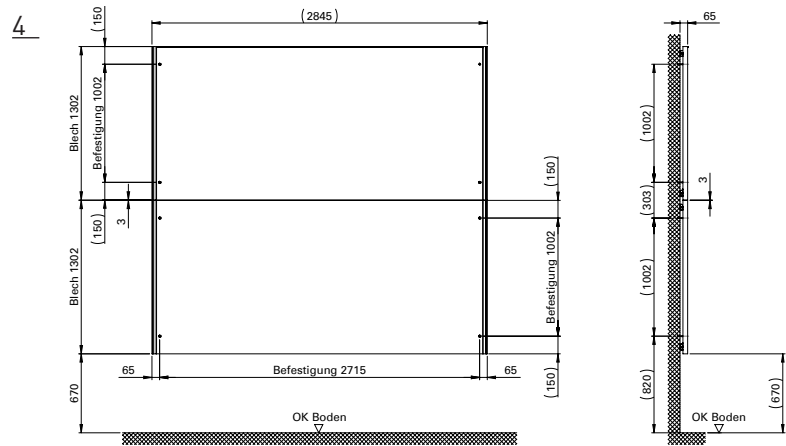

Ausführung

- T-Stützen aus Stahl 80 x 80 mm oder Wandmontage mit 2 Winkeln 80/40/8 x 1302 mm, Duplex-pulverbeschichtet anthrazit mit Spezial-Alutraversen zum Einhängen der Z-Profile/Bleche
- Einfaches Aushängen der Bleche zu Reinigungszwecken
- Bleche mittels verdecktem 4-Kant Spezial-Drehverschluss gesichert
- Bleche seitlich mehrfach abgekantet, oben mit Tropfnase, vollflächig aufgeraut zum Kleben von Papierplakaten
- bauseitige Montage an Betonwand oder Einbetonieren in Zementrohr

Trägermass:
995 x 1302 x 80 mm (2x)
Höhe ab OK Boden: 3100 mm

Plakatmass oder Aushangfläche:
895 x 1280 mm (2x)

4
Soleil-Plakatträger F200 doppelt

Trägermass:
1280 x 1713 x 80 mm (2x)
Höhe ab OK Boden: 3922 mm

Plakatmass oder Aushangfläche:
1165 x 1700 mm (2x)

1
Soleil-Plakatträger F12

Trägermass:
2845 x 1302 x 80 mm
Höhe ab OK Boden: 1972 mm

Plakatmass oder Aushangfläche
2685 x 1280 mm

2
Soleil-Plakatträger F24

Trägermass:
2845 x 1604 x 65 mm
Höhe ab OK Boden: 3275 mm

Plakatmass oder Aushangfläche:
2685 x 2560 mm

3
**T-Profil inkl. Betonhülse (Draufsicht)
F4, F12, F200**

4
**T-Profil inkl. Betonhülse (Draufsicht)
F24**