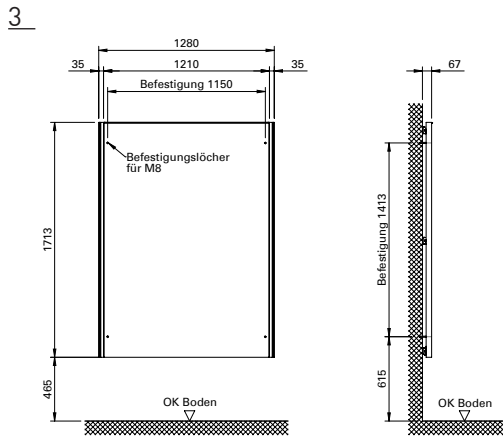

Trägermass:
995 x 1302 x 80 mm (2x)
Höhe ab OK Boden: 3100 mm

Plakatmass oder Aushangfläche:
895 x 1280 mm (2x)

4
Soleil-Plakatträger F200 doppelt

Trägermass:
1280 x 1713 x 80 mm (2x)
Höhe ab OK Boden: 3922 mm

Plakatmass oder Aushangfläche:
1165 x 1700 mm (2x)

1
Soleil-Plakatträger F12

Trägermass:
2845 x 1302 x 80 mm
Höhe ab OK Boden: 1972 mm

Plakatmass oder Aushangfläche
2685 x 1280 mm

2
Soleil-Plakatträger F24

Trägermass:
2845 x 1604 x 65 mm
Höhe ab OK Boden: 3275 mm

Plakatmass oder Aushangfläche:
2685 x 2560 mm

3
**T-Profil inkl. Betonhülse (Draufsicht)
F4, F12, F200**

4
**T-Profil inkl. Betonhülse (Draufsicht)
F24**