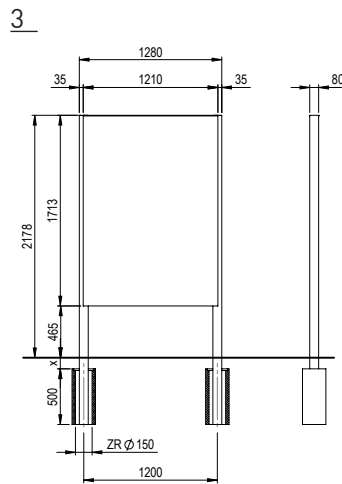

Ausführung

- T-Stützen aus Stahl 80 x 80 mm oder Wandmontage mit 2 Winkeln 80/40/8 x 1302 mm, Duplex-pulverbeschichtet anthrazit mit Spezial-Alutraversen zum Einhängen der Z-Profile/Bleche
- Einfaches Aushängen der Bleche zu Reinigungszwecken
- Bleche mittels verdecktem 4-Kant Spezial-Drehverschluss gesichert
- Bleche seitlich mehrfach abgekantet, oben mit Tropfnase, vollflächig aufgeraut zum Kleben von Papierplakaten
- bauseitige Montage an Betonwand oder Einbetonieren in Zementrohr

Plakatformate

F4, F12, F24 und F200

Andere Ausführungen auf Anfrage.

Detaillierte Mass- und Fundamentsskizzen auf Anfrage.

Preise gemäss Preisliste.

1
Soleil-Plakatträger F4

Trägermass:
995 x 1302 x 80 mm
Höhe ab OK Boden: 1972 mm

Plakatmass oder Aushangfläche:
895 x 1280 mm

3
Soleil-Plakatträger F200

Trägermass:
1280 x 1713 x 80 mm
Höhe ab OK Boden: 2178 mm

Plakatmass oder Aushangfläche:
1165 x 1700 mm

2
Soleil-Plakatträger F4 doppelt

Trägermass:
995 x 1302 x 80 mm (2x)
Höhe ab OK Boden: 3100 mm

Plakatmass oder Aushangfläche:
895 x 1280 mm (2x)

4
Soleil-Plakatträger F200 doppelt

Trägermass:
1280 x 1713 x 80 mm (2x)
Höhe ab OK Boden: 3922 mm