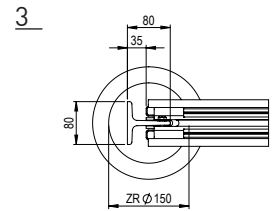

1
Soleil-Plakatträger F12

Trägermass:
2845 x 1302 x 80 mm
Höhe ab OK Boden: 1972 mm

Plakatmass oder Aushangfläche
2685 x 1280 mm

2
Soleil-Plakatträger F24

Trägermass:
2845 x 1604 x 65 mm
Höhe ab OK Boden: 3275 mm

Plakatmass oder Aushangfläche:
2685 x 2560 mm

3
**T-Profil inkl. Betonhülse (Draufsicht)
F4, F12, F200**

4
**T-Profil inkl. Betonhülse (Draufsicht)
F24**