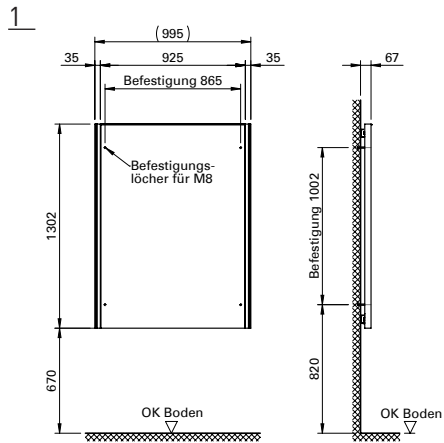

Trägermass:
995 x 1302 x 80 mm (2x)
Höhe ab OK Boden: 3100 mm

Plakatmass oder Aushangfläche:
895 x 1280 mm (2x)

4
Soleil-Plakatträger F200 doppelt

Trägermass:
1280 x 1713 x 80 mm (2x)
Höhe ab OK Boden: 3922 mm

Plakatmass oder Aushangfläche:
1165 x 1700 mm (2x)

1
Soleil-Plakatträger F12

Trägermass:
2845 x 1302 x 80 mm
Höhe ab OK Boden: 1972 mm

Plakatmass oder Aushangfläche
2685 x 1280 mm

2
Soleil-Plakatträger F24

Trägermass:
2845 x 1604 x 65 mm
Höhe ab OK Boden: 3275 mm

Plakatmass oder Aushangfläche:
2685 x 2560 mm

3
**T-Profil inkl. Betonhülse (Draufsicht)
F4, F12, F200**

4
**T-Profil inkl. Betonhülse (Draufsicht)
F24**