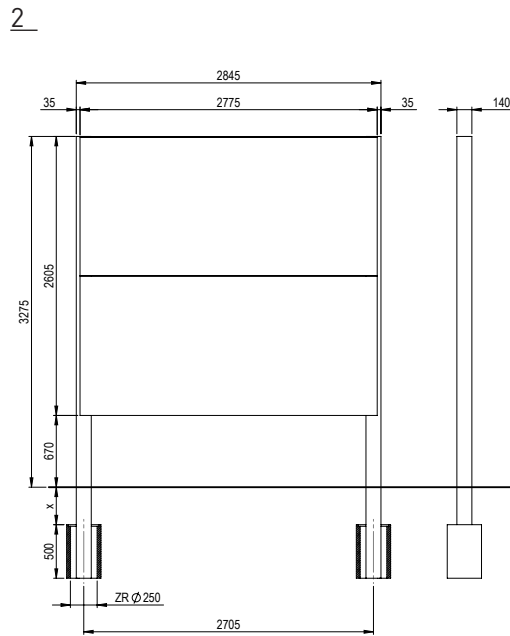

Plakatmass oder Aushangfläche:
895 x 1280 mm

3
Soleil-Plakatträger F200

Trägermass:
1280 x 1713 x 80 mm
Höhe ab OK Boden: 2178 mm

Plakatmass oder Aushangfläche:
1165 x 1700 mm

2
Soleil-Plakatträger F4 doppelt

Trägermass:
995 x 1302 x 80 mm (2x)
Höhe ab OK Boden: 3100 mm

Plakatmass oder Aushangfläche:
895 x 1280 mm (2x)

4
Soleil-Plakatträger F200 doppelt

Trägermass:
1280 x 1713 x 80 mm (2x)
Höhe ab OK Boden: 3922 mm

Plakatmass oder Aushangfläche:
1165 x 1700 mm (2x)

1
Soleil-Plakatträger F12

Trägermass:
2845 x 1302 x 80 mm
Höhe ab OK Boden: 1972 mm

Plakatmass oder Aushangfläche
2685 x 1280 mm

2
Soleil-Plakatträger F24

Trägermass:
2845 x 1604 x 65 mm
Höhe ab OK Boden: 3275 mm

Plakatmass oder Aushangfläche:
2685 x 2560 mm

3
**T-Profil inkl. Betonhülse (Draufsicht)
F4, F12, F200**

4
**T-Profil inkl. Betonhülse (Draufsicht)
F24**