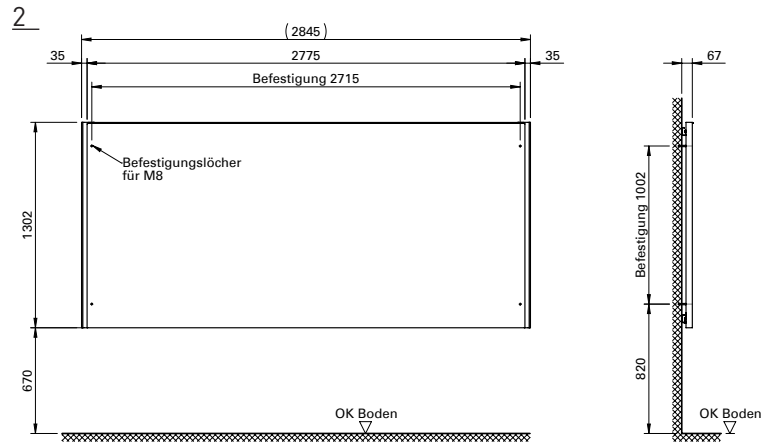

Ausführung

- T-Stützen aus Stahl 80 x 80 mm oder Wandmontage mit 2 Winkeln 80/40/8 x 1302 mm, Duplex-pulverbeschichtet anthrazit mit Spezial-Alutraversen zum Einhängen der Z-Profile/Bleche
- Einfaches Aushängen der Bleche zu Reinigungszwecken
- Bleche mittels verdecktem 4-Kant Spezial-Drehverschluss gesichert
- Bleche seitlich mehrfach abgekantet, oben mit Tropfnase, vollflächig aufgeraut zum Kleben von Papierplakaten
- bauseitige Montage an Betonwand oder Einbetonieren in Zementrohr

Trägermass:
995 x 1302 x 80 mm (2x)
Höhe ab OK Boden: 3100 mm

Plakatmass oder Aushangfläche:
895 x 1280 mm (2x)

4
Soleil-Plakatträger F200 doppelt

Trägermass:
1280 x 1713 x 80 mm (2x)
Höhe ab OK Boden: 3922 mm

Plakatmass oder Aushangfläche:
1165 x 1700 mm (2x)

1
Soleil-Plakatträger F12

Trägermass:
2845 x 1302 x 80 mm
Höhe ab OK Boden: 1972 mm

Plakatmass oder Aushangfläche
2685 x 1280 mm

2
Soleil-Plakatträger F24

Trägermass:
2845 x 1604 x 65 mm
Höhe ab OK Boden: 3275 mm

Plakatmass oder Aushangfläche:
2685 x 2560 mm

3
**T-Profil inkl. Betonhülse (Draufsicht)
F4, F12, F200**

4
**T-Profil inkl. Betonhülse (Draufsicht)
F24**