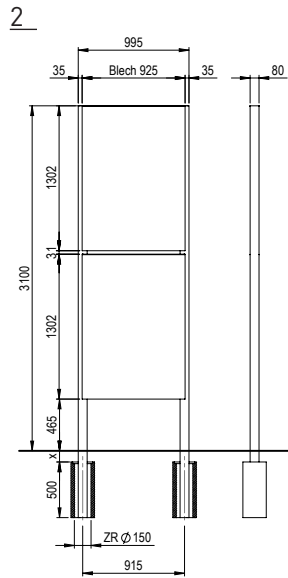

Ausführung

- T-Stützen aus Stahl 80 x 80 mm oder Wandmontage mit 2 Winkeln 80/40/8 x 1302 mm, Duplex-pulverbeschichtet anthrazit mit Spezial-Alutraversen zum Einhängen der Z-Profile/Bleche
- Einfaches Aushängen der Bleche zu Reinigungszwecken
- Bleche mittels verdecktem 4-Kant Spezial-Drehverschluss gesichert
- Bleche seitlich mehrfach abgekantet, oben mit Tropfnase, vollflächig aufgeraut zum Kleben von Papierplakaten
- bauseitige Montage an Betonwand oder Einbetonieren in Zementrohr

Plakatformate

F4, F12, F24 und F200

Andere Ausführungen auf Anfrage.

Detaillierte Mass- und Fundamentsskizzen auf Anfrage.

Preise gemäss Preisliste.

1
Soleil-Plakatträger F4

Trägermass:
995 x 1302 x 80 mm
Höhe ab OK Boden: 1972 mm

Plakatmass oder Aushangfläche:
895 x 1280 mm

3
Soleil-Plakatträger F200

Trägermass:
1280 x 1713 x 80 mm
Höhe ab OK Boden: 2178 mm

Plakatmass oder Aushangfläche:
1165 x 1700 mm

2
Soleil-Plakatträger F4 doppelt

Trägermass:
2845 x 1604 x 65 mm
Höhe ab OK Boden: 3275 mm

Plakatmass oder Aushangfläche:
2685 x 2560 mm

3
**T-Profil inkl. Betonhülse (Draufsicht)
F4, F12, F200**

4
**T-Profil inkl. Betonhülse (Draufsicht)
F24**