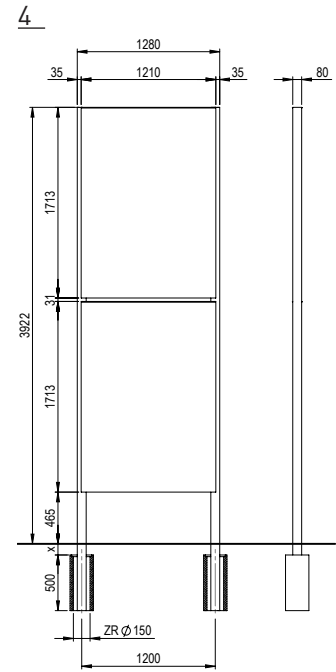

Ausführung

- T-Stützen aus Stahl 80 x 80 mm oder Wandmontage mit 2 Winkeln 80/40/8 x 1302 mm, Duplex-pulverbeschichtet anthrazit mit Spezial-Alutraversen zum Einhängen der Z-Profile/Bleche
- Einfaches Aushängen der Bleche zu Reinigungszwecken
- Bleche mittels verdecktem 4-Kant Spezial-Drehverschluss gesichert
- Bleche seitlich mehrfach abgekantet, oben mit Tropfnase, vollflächig aufgeraut zum Kleben von Papierplakaten
- bauseitige Montage an Betonwand oder Einbetonieren in Zementrohr

Plakatformate

F4, F12, F24 und F200

Andere Ausführungen auf Anfrage.

Detaillierte Mass- und Fundamentsskizzen auf Anfrage.

Preise gemäss Preisliste.

1
Soleil-Plakatträger F4

Trägermass:
995 x 1302 x 80 mm
Höhe ab OK Boden: 1972 mm

Plakatmass oder Aushangfläche:
895 x 1280 mm

3
Soleil-Plakatträger F200

Trägermass:
1280 x 1713 x 80 mm
Höhe ab OK Boden: 2178 mm

Plakatmass oder Aushangfläche:
1165 x 1700 mm

2
Soleil-Plakatträger F4 doppelt

Trägermass:
2845 x 1604 x 65 mm
Höhe ab OK Boden: 3275 mm

Plakatmass oder Aushangfläche:
2685 x 2560 mm

3
**T-Profil inkl. Betonhülse (Draufsicht)
F4, F12, F200**

4
**T-Profil inkl. Betonhülse (Draufsicht)
F24**