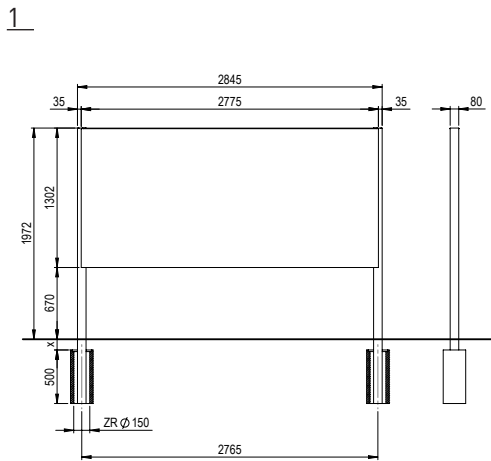

1
Soleil-Plakatträger F12

Trägermass:
2845 x 1302 x 80 mm
Höhe ab OK Boden: 1972 mm

Plakatmass oder Aushangfläche
2685 x 1280 mm

2
Soleil-Plakatträger F24

Trägermass:
2845 x 1604 x 65 mm
Höhe ab OK Boden: 3275 mm

Plakatmass oder Aushangfläche:
2685 x 2560 mm

3
**T-Profil inkl. Betonhülse (Draufsicht)
F4, F12, F200**

4
**T-Profil inkl. Betonhülse (Draufsicht)
F24**