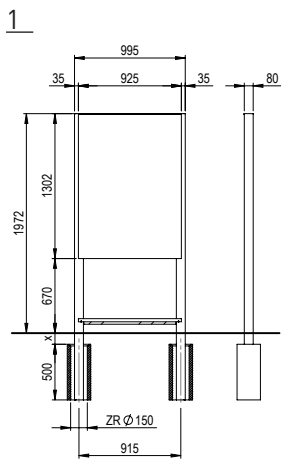

Ausführung

- T-Stützen aus Stahl 80 x 80 mm oder Wandmontage mit 2 Winkeln 80/40/8 x 1302 mm, Duplex-pulverbeschichtet anthrazit mit Spezial-Alutraversen zum Einhängen der Z-Profile/Bleche
- Einfaches Aushängen der Bleche zu Reinigungszwecken
- Bleche mittels verdecktem 4-Kant Spezial-Drehverschluss gesichert
- Bleche seitlich mehrfach abgekantet, oben mit Tropfnase, vollflächig aufgeraut zum Kleben von Papierplakaten
- bauseitige Montage an Betonwand oder Einbetonieren in Zementrohr

Plakatformate

F4, F12, F24 und F200

Andere Ausführungen auf Anfrage.

Detaillierte Mass- und Fundamentsskizzen auf Anfrage.

Preise gemäss Preisliste.

1
Soleil-Plakatträger F4

Trägermass:
995 x 1302 x 80 mm
Höhe ab OK Boden: 1972 mm

Plakatmass oder Aushangfläche:
895 x 1280 mm

3
Soleil-Plakatträger F200

Trägermass:
1280 x 1713 x 80 mm
Höhe ab OK Boden: 2178 mm

Plakatmass oder Aushangfläche:
1165 x 1700 mm

2
Soleil-Plakatträger F4 doppelt

Trägermass:
995 x 1302 x 80 mm (2x)
Höhe ab OK Boden: 3100 mm

Plakatmass oder Aushangfläche:
895 x 1280 mm (2x)

4
Soleil-Plakatträger F200 doppelt

Trägermass:
1280 x 1713 x 80 mm (2x)
Höhe ab OK Boden: 3922 mm