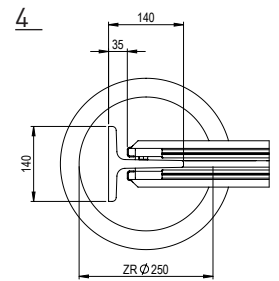

1
Soleil-Plakatträger F12

Trägermass:
2845 x 1302 x 80 mm
Höhe ab OK Boden: 1972 mm

Plakatmass oder Aushangfläche
2685 x 1280 mm

2
Soleil-Plakatträger F24

Trägermass:
2845 x 1604 x 65 mm
Höhe ab OK Boden: 3275 mm

Plakatmass oder Aushangfläche:
2685 x 2560 mm

3
**T-Profil inkl. Betonhülse (Draufsicht)
F4, F12, F200**

4
**T-Profil inkl. Betonhülse (Draufsicht)
F24**