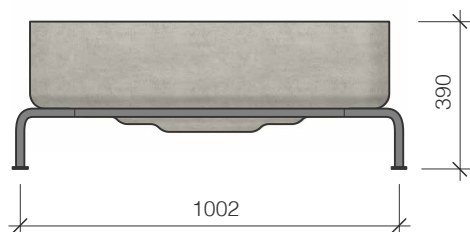

Peintures de la structure sur demande

Montage / livraison

Sur demande

Caractéristiques techniques :

- bac à plantes G19 sans support
- bac à plantes G19 L
- bac à plantes G19 M
- bac à plantes G19 S

1 Bac à plantes G19 L / SLALL90004020

2 Bac à plantes G19 M / SLALL90004010

3 Bac à plantes G19 S / SLALL90004000

4 Bac à plantes G19 sans support / SLALL90004040

1_

Bac à plantes G19 L

- Longueur 102 cm
- Hauteur 94 cm
- Poids 56 kg

2_

Bac à plantes G19 M

- Longueur 102 cm
- Hauteur 66.5 cm
- Poids 52 kg

3_

Bac à plantes G19 S

- Longueur 102 cm
- Hauteur 39 cm
- Poids 48 kg

4_

Bac à plantes G19 sans support

- Longueur 95 cm
- Hauteur 29 cm
- Poids 31 kg
- Capacité 200 l