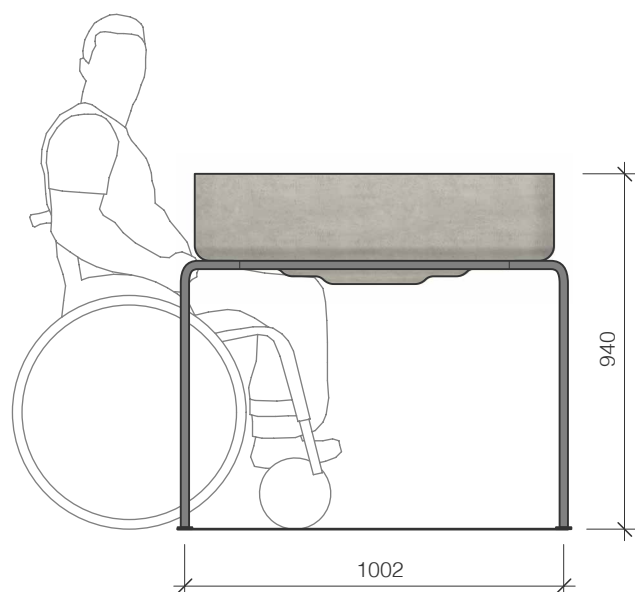

Grâce aux pieds réglables en hauteur, il est également possible de compenser le niveau en cas de pente.

La jardinière peut être utilisée aussi bien à l'extérieur qu'à l'intérieur.

Exécution :

- coque en Eternit®
- châssis en acier galvanisé à chaud

Peintures de la structure sur demande

Montage / livraison

Sur demande

Caractéristiques techniques :

- bac à plantes G19 sans support
- bac à plantes G19 L
- bac à plantes G19 M
- bac à plantes G19 S

1 Bac à plantes G19 L / SLALL90004020

2 Bac à plantes G19 M / SLALL90004010

3 Bac à plantes G19 S / SLALL90004000

4 Bac à plantes G19 sans support / SLALL90004040

1_

Bac à plantes G19 L

- Longueur 102 cm
- Hauteur 94 cm
- Poids 56 kg

2_

Bac à plantes G19 M

- Longueur 102 cm
- Hauteur 66.5 cm
- Poids 52 kg

3_

Bac à plantes G19 S

- Longueur 102 cm
- Hauteur 39 cm
- Poids 48 kg

4_

Bac à plantes G19 sans support

- Longueur 95 cm
- Hauteur 29 cm
- Poids 31 kg
- Capacité 200 l