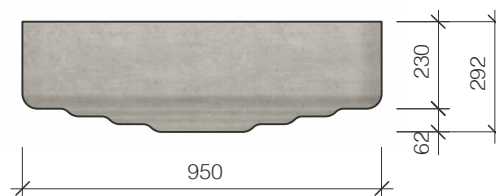

Peintures de la structure sur demande

Montage / livraison

Sur demande

Caractéristiques techniques :

- bac à plantes G19 sans support
- bac à plantes G19 L
- bac à plantes G19 M
- bac à plantes G19 S

1 Bac à plantes G19 L / SLALL90004020

2 Bac à plantes G19 M / SLALL90004010

3 Bac à plantes G19 S / SLALL90004000

4 Bac à plantes G19 sans support / SLALL90004040

1_

Bac à plantes G19 L

- Longueur 102 cm
- Hauteur 94 cm
- Poids 56 kg

2_

Bac à plantes G19 M

- Longueur 102 cm
- Hauteur 66.5 cm
- Poids 52 kg

3_

Bac à plantes G19 S

- Longueur 102 cm
- Hauteur 39 cm
- Poids 48 kg

4_

Bac à plantes G19 sans support

- Longueur 95 cm
- Hauteur 29 cm
- Poids 31 kg
- Capacité 200 l