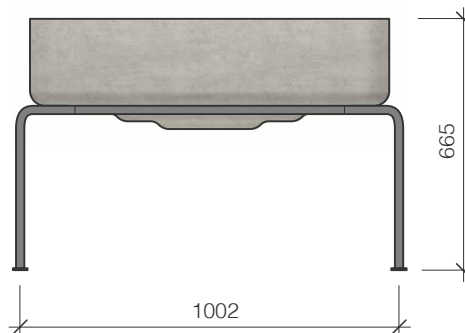

Peintures de la structure sur demande

Montage / livraison

Sur demande

Caractéristiques techniques :

- bac à plantes G19 sans support
- bac à plantes G19 L
- bac à plantes G19 M
- bac à plantes G19 S

1 Bac à plantes G19 L / SLALL90004020

2 Bac à plantes G19 M / SLALL90004010

3 Bac à plantes G19 S / SLALL90004000

4 Bac à plantes G19 sans support / SLALL90004040

1_

Bac à plantes G19 L

- Longueur 102 cm
- Hauteur 94 cm
- Poids 56 kg

2_

Bac à plantes G19 M

- Longueur 102 cm
- Hauteur 66.5 cm
- Poids 52 kg

3_

Bac à plantes G19 S

- Longueur 102 cm
- Hauteur 39 cm
- Poids 48 kg

4_

Bac à plantes G19 sans support

- Longueur 95 cm
- Hauteur 29 cm
- Poids 31 kg
- Capacité 200 l