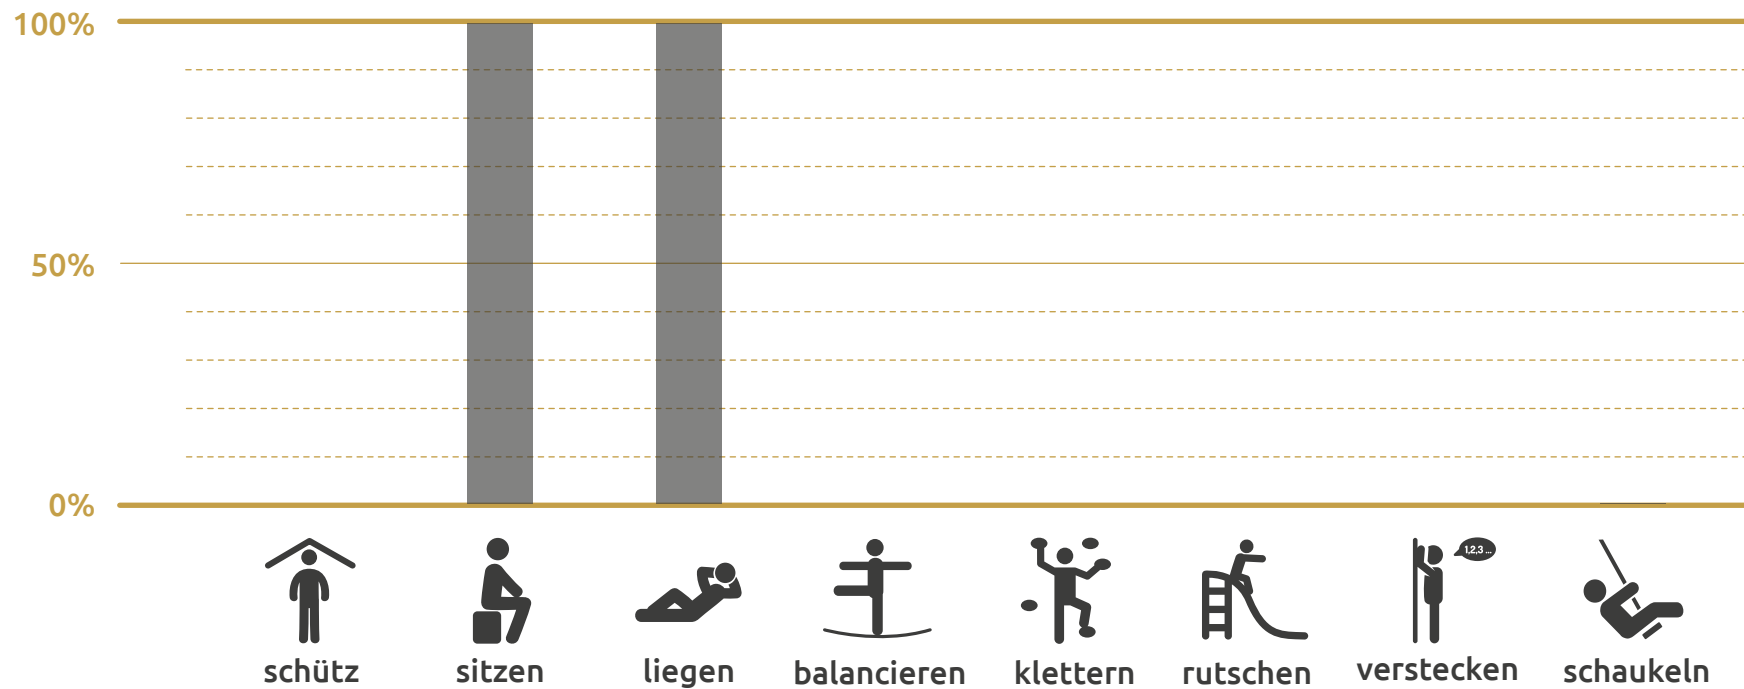

THE HUMAN IGNITION PROFILE (HIP)