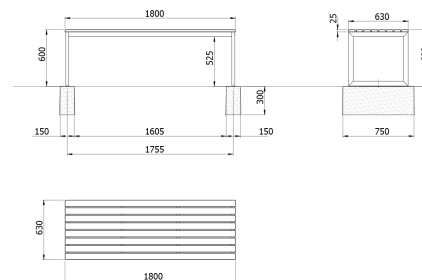

## Table Landino pour enfants

[→ zu Seite 4](#)

Table pour enfants Landino

**Banc Landino pour enfants avec dossier**

Nr. AMBAN10002517

**Caractéristiques techniques**

Matériel cadre	Acier
Traitement de surface	Thermolaqué
Matériau du siège	Bois
Largeur	1800 mm
Profondeur	340 mm
Hauteur	605 mm
Poids	20 kg
montage	sur fondations en béton à enterrer, fixé par des chevilles sur un revêtement de sol solide

**Banc Landino pour enfants sans dossier**

Nr. AMBAN10002507

**Caractéristiques techniques**

Matériel cadre	Acier
Traitement de surface	Thermolaqué
Matériau du siège	Bois
Largeur	1800 mm
Profondeur	310 mm
Hauteur	350 mm
Poids	16 kg
montage	sur fondations en béton à enterrer, fixé par des chevilles sur un revêtement de sol solide

Table pour enfants Landino

Nr. AMBAN10002530

**Caractéristiques techniques**

Matériel cadre	Acier
Traitement de surface	Thermolaqué
Matériau du siège	Bois
Largeur	1 800 mm
Profondeur	630 mm
Hauteur	600 mm
Poids montage	31 kg
	sur fondations en béton à enterrer, fixé par des chevilles sur un revêtement de sol solide