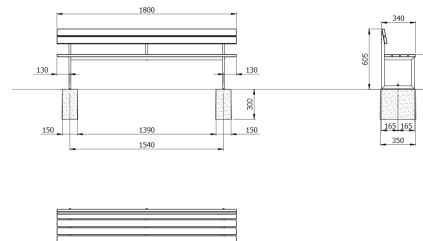

## Table Landino pour enfants

[→ zu Seite 4](#)

Table pour enfants Landino

**Banc Landino pour enfants avec dossier**

Nr. AMBAN10002517

**Caractéristiques techniques**

Matériel cadre	Acier
Traitement de surface	Thermolaqué
Matériau du siège	Bois
Largeur	1800 mm
Profondeur	340 mm
Hauteur	605 mm
Poids	20 kg
montage	sur fondations en béton à enterrer, fixé par des chevilles sur un revêtement de sol solide

**Banc Landino pour enfants sans dossier**

Nr. AMBAN10002507

**Caractéristiques techniques**

Matériel cadre	Acier
Traitement de surface	Thermolaqué
Matériau du siège	Bois
Largeur	1800 mm
Profondeur	310 mm
Hauteur	350 mm
Poids	16 kg
montage	sur fondations en béton à enterrer, fixé par des chevilles sur un revêtement de sol solide

Table pour enfants Landino

Nr. AMBAN10002530

**Caractéristiques techniques**

Matériel cadre	Acier
Traitement de surface	Thermolaqué
Matériau du siège	Bois
Largeur	1 800 mm
Profondeur	630 mm
Hauteur	600 mm
Poids montage	31 kg
	sur fondations en béton à enterrer, fixé par des chevilles sur un revêtement de sol solide