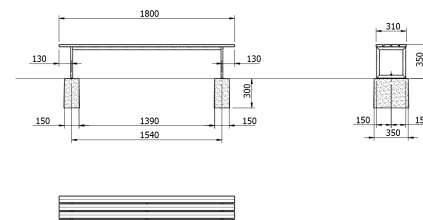

## Table Landino pour enfants

[→ zu Seite 4](#)

Table pour enfants Landino

**Banc Landino pour enfants avec dossier**

Nr. AMBAN10002517

**Caractéristiques techniques**

Matériel cadre	Acier
Traitement de surface	Thermolaqué
Matériau du siège	Bois
Largeur	1800 mm
Profondeur	340 mm
Hauteur	605 mm
Poids	20 kg
montage	sur fondations en béton à enterrer, fixé par des chevilles sur un revêtement de sol solide

**Banc Landino pour enfants sans dossier**

Nr. AMBAN10002507

**Caractéristiques techniques**

Matériel cadre	Acier
Traitement de surface	Thermolaqué
Matériau du siège	Bois
Largeur	1800 mm
Profondeur	310 mm
Hauteur	350 mm
Poids	16 kg
montage	sur fondations en béton à enterrer, fixé par des chevilles sur un revêtement de sol solide

Table pour enfants Landino

Nr. AMBAN10002530

**Caractéristiques techniques**

Matériel cadre	Acier
Traitement de surface	Thermolaqué
Matériau du siège	Bois
Largeur	1 800 mm
Profondeur	630 mm
Hauteur	600 mm
Poids montage	31 kg
	sur fondations en béton à enterrer, fixé par des chevilles sur un revêtement de sol solide