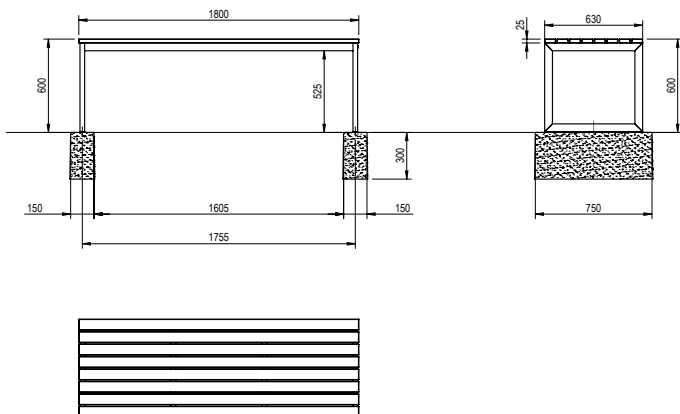

3 **BRD**

BRD 31 kg

Matériaux surace d'assise

AMBAN10002530

Mélèze naturel