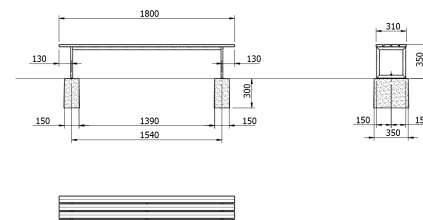

Nr. AMBAN10002517

Technische Eigenschaften

Material Rahmen	Stahl
Oberflächenschutz	pulverbeschichtet
Material Sitz	Holz
Breite	1'800 mm
Tiefe	340 mm
Höhe	605 mm
Gewicht	20 kg
Montage	auf Betonfundamenten zum Eingraben, auf festem Bodenbelag mit Dübeln gesichert

Landino Kinderbank ohne Rückenlehne

Nr. AMBAN10002507

Technische Eigenschaften

Material Rahmen	Stahl
Oberflächenschutz	pulverbeschichtet
Material Sitz	Holz
Breite	1'800 mm
Tiefe	310 mm
Höhe	350 mm
Gewicht	16 kg
Montage	auf Betonfundamenten zum Eingraben, auf festem Bodenbelag mit Dübeln gesichert

Landino Kindertisch

Nr. AMBAN10002530

Technische Eigenschaften

Material Rahmen	Stahl
Oberflächenschutz	pulverbeschichtet
Material Sitz	Holz
Breite	1'800 mm
Tiefe	630 mm
Höhe	600 mm
Gewicht	31 kg
Montage	auf Betonfundamenten zum Eingraben, auf festem Bodenbelag mit Dübeln gesichert