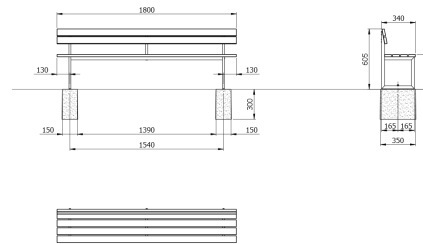

Nr. AMBAN10002517

Technische Eigenschaften

Material Rahmen	Stahl
Oberflächenschutz	pulverbeschichtet
Material Sitz	Holz
Breite	1'800 mm
Tiefe	340 mm
Höhe	605 mm
Gewicht	20 kg
Montage	auf Betonfundamenten zum Eingraben, auf festem Bodenbelag mit Dübeln gesichert

Landino Kinderbank ohne Rückenlehne

Nr. AMBAN10002507

Technische Eigenschaften

Material Rahmen	Stahl
Oberflächenschutz	pulverbeschichtet
Material Sitz	Holz
Breite	1'800 mm
Tiefe	310 mm
Höhe	350 mm
Gewicht	16 kg
Montage	auf Betonfundamenten zum Eingraben, auf festem Bodenbelag mit Dübeln gesichert

Landino Kindertisch

Nr. AMBAN10002530

Technische Eigenschaften

Material Rahmen	Stahl
Oberflächenschutz	pulverbeschichtet
Material Sitz	Holz
Breite	1'800 mm
Tiefe	630 mm
Höhe	600 mm
Gewicht	31 kg
Montage	auf Betonfundamenten zum Eingraben, auf festem Bodenbelag mit Dübeln gesichert