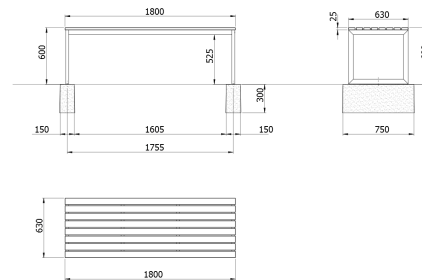

Nr. AMBAN10002517

Technische Eigenschaften

Material Rahmen	Stahl
Oberflächenschutz	pulverbeschichtet
Material Sitz	Holz
Breite	1'800 mm
Tiefe	340 mm
Höhe	605 mm
Gewicht	20 kg
Montage	auf Betonfundamenten zum Eingraben, auf festem Bodenbelag mit Dübeln gesichert

Landino Kinderbank ohne Rückenlehne

Nr. AMBAN10002507

Technische Eigenschaften

Material Rahmen	Stahl
Oberflächenschutz	pulverbeschichtet
Material Sitz	Holz
Breite	1'800 mm
Tiefe	310 mm
Höhe	350 mm
Gewicht	16 kg
Montage	auf Betonfundamenten zum Eingraben, auf festem Bodenbelag mit Dübeln gesichert

Landino Kindertisch

Nr. AMBAN10002530

Technische Eigenschaften

Material Rahmen	Stahl
Oberflächenschutz	pulverbeschichtet
Material Sitz	Holz
Breite	1'800 mm
Tiefe	630 mm
Höhe	600 mm
Gewicht	31 kg
Montage	auf Betonfundamenten zum Eingraben, auf festem Bodenbelag mit Dübeln gesichert