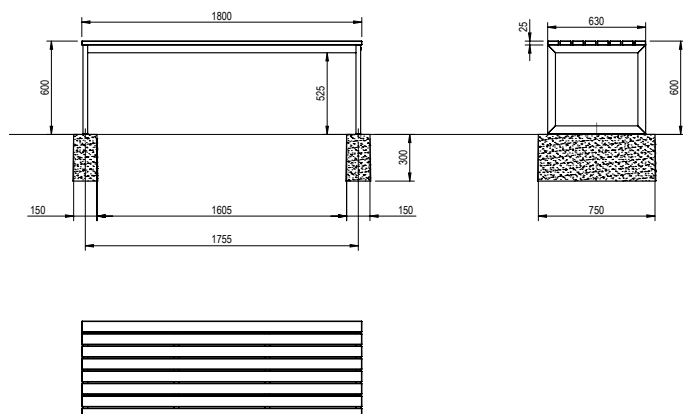

Lärche natur

AMBAN10002515

Tanne rot gestrichen

3 Landino Tisch

Gewicht: 31 kg

Artikelnummer Material Sitzfläche

AMBAN10002530

Lärche natur