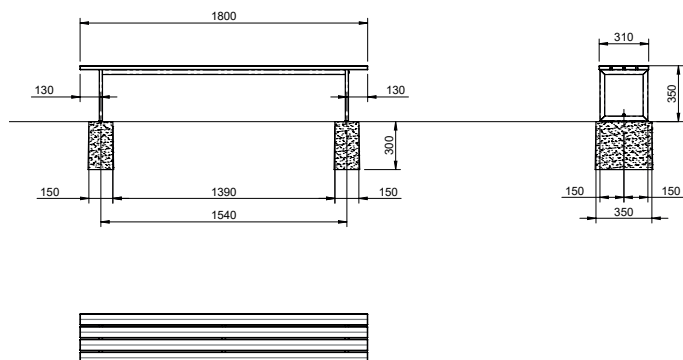

Andere Holzarten oder Farben auf Anfrage.

Montage

- Auf Betonfundamenten zum Ein-graben
- Auf Fertigbelag, evtl. mit Dübeln gesichert

1 Landino Kinderbank ohne Rückenlehne

Gewicht: 16 kg

Artikelnummer Material Sitz läche