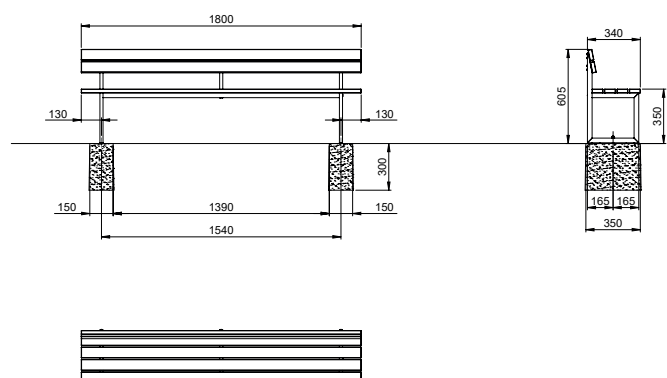

2 Landino Kinderbank mit Rückenlehne

Gewicht: 20 kg

Artikelnummer Material Sitz läche

AMBAN10002517

Lärche natur

AMBAN10002515

Tanne rot gestrichen