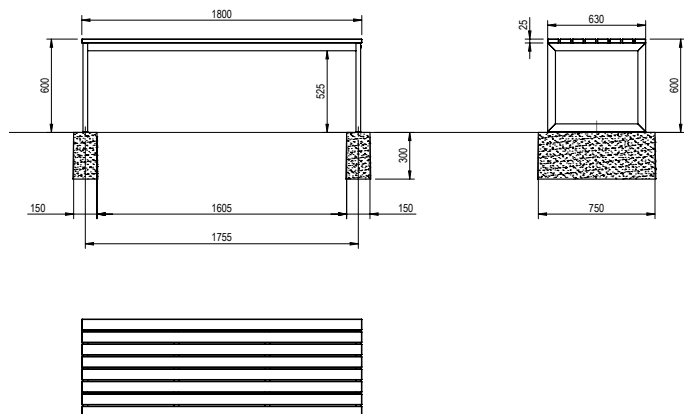

3 Table Landino

Poids : 31 kg

Numéro d'article Matériaux surace d'assise

AMBAN10002530 Mélèze naturel