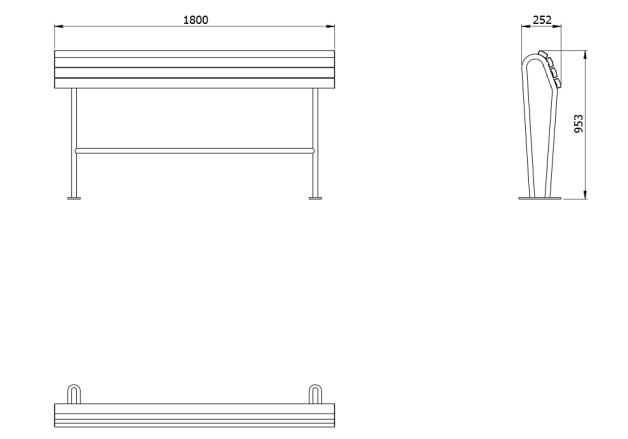

montage

avec plaque de base à cheviller Nr. AMBAN10002750
à sceller dans le béton Nr. AMBAN10002751

Caractéristiques techniques

Matériel cadre	Acier
Traitement de surface	Galvanisé à chaud
Matériau du siège	Bois
type de bois	mélèze nature
Largeur	1200 mm
Profondeur	252 mm
Hauteur	953 mm

Banc d'appui Landi long

montage

avec plaque de base à cheviller Nr. AMBAN10002755
à sceller dans le béton Nr. AMBAN10002756

Caractéristiques techniques

Matériel cadre	Acier
Traitement de surface	Galvanisé à chaud
Matériau du siège	Bois
type de bois	mélèze nature
Largeur	1800 mm
Profondeur	252 mm
Hauteur	953 mm