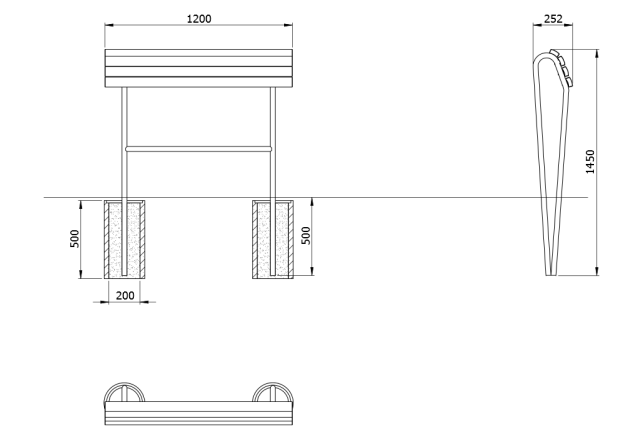

montage

avec plaque de base à cheviller Nr. AMBAN10002750
à sceller dans le béton Nr. AMBAN10002751

Caractéristiques techniques

Matériel cadre	Acier
Traitement de surface	Galvanisé à chaud
Matériau du siège	Bois
type de bois	mélèze nature
Largeur	1200 mm
Profondeur	252 mm
Hauteur	953 mm

Banc d'appui Landi long

montage

avec plaque de base à cheviller Nr. AMBAN10002755
à sceller dans le béton Nr. AMBAN10002756

Caractéristiques techniques

Matériel cadre	Acier
Traitement de surface	Galvanisé à chaud
Matériau du siège	Bois
type de bois	mélèze nature
Largeur	1800 mm
Profondeur	252 mm
Hauteur	953 mm