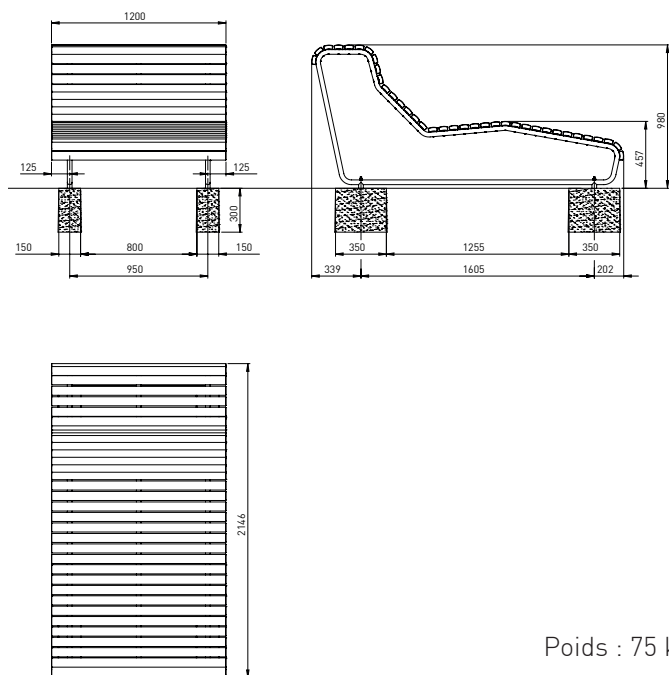

3 Chaise longue Landi inclusion

Poids : 75 kg

Numéro d'article Matériau de l'assise

AMBAN1000.2600	mélèze naturel
AMBAN1000.2601	NATWOOD®
AMBAN1000.2602	sapin peint (RAL/NCS)
AMBAN1000.2603	ARBODUR®