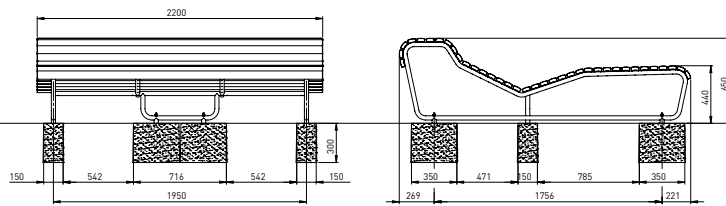

2 Landi Ergo Liege

Gewicht: 70 kg

Artikelnummer Material Sitzfläche

AMBAN1000.2643	Lärche natur
AMBAN1000.2649	NATWOOD®
AMBAN1000.2641	Robinie
AMBAN1000.2607	Tanne gestrichen (RAL/NCS)
AMBAN1000.2647	Tanne grün-grau gestrichen
AMBAN1000.2645	Tanne rot gestrichen
AMBAN1000.2604	ARBODUR®