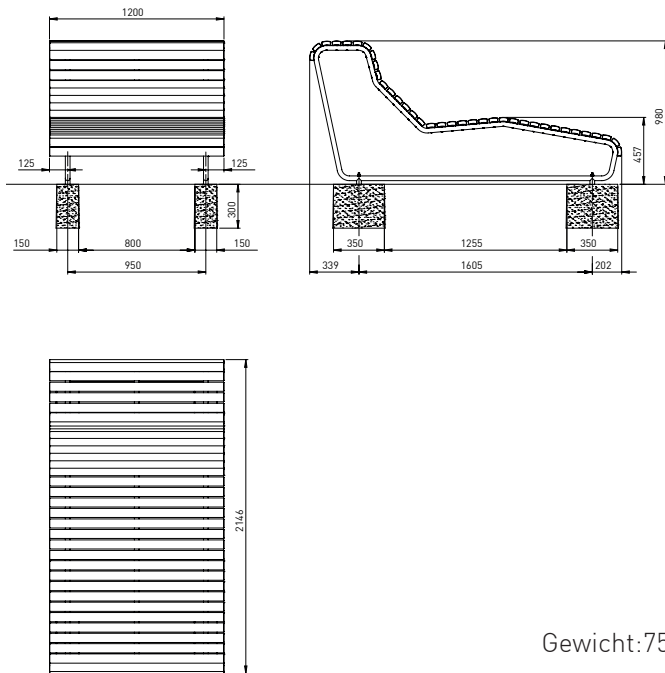

3_Landi Inklusion Liege

Gewicht: 75 kg

Artikelnummer	Material Sitzfläche
AMBAN1000.2600	Lärche natur
AMBAN1000.2601	NATWOOD®
AMBAN1000.2602	Tanne gestrichen (RAL/NCS)
AMBAN1000.2603	ARBODUR®