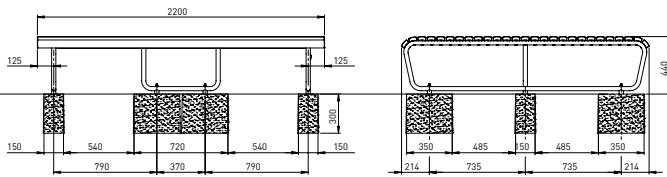

1 Landi Liege

Gewicht: 60 kg

Artikelnummer Material Sitzfläche

AMBAN1000.2633	Lärche natur
AMBAN1000.2639	NATWOOD®
AMBAN1000.2631	Robinie
AMBAN1000.2608	Tanne gestrichen (RAL/NCS)
AMBAN1000.2637	Tanne grün-grau gestrichen
AMBAN1000.2635	Tanne rot gestrichen
AMBAN1000.2605	ARBODUR®