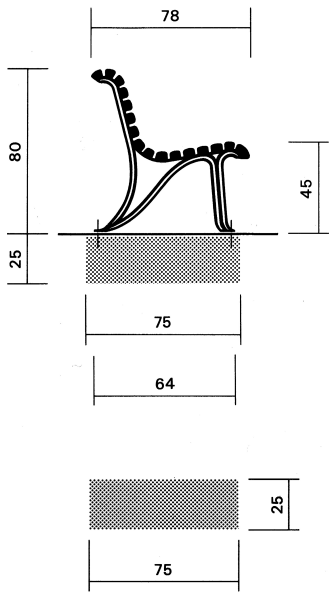

Données techniques, voir au verso.
Prix selon liste de prix

Klosterhof avec dossier

- Longueur 1.80 m
- Poids 45 kg

Lattes d'assise au choix :

- Sapin gris clair
- mélèze naturel
- robinier naturel

Montage