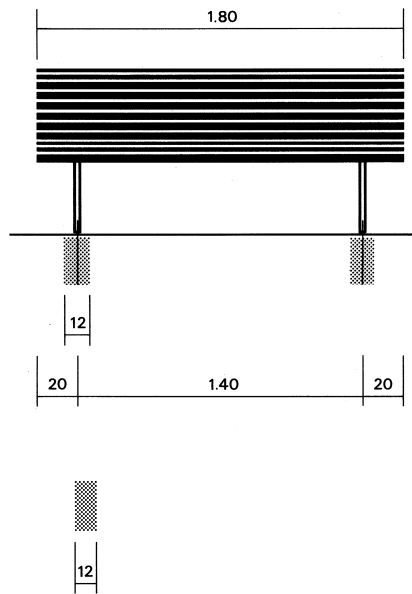

Données techniques, voir au verso.
Prix selon liste de prix

Klosterhof avec dossier

- Longueur 1.80 m
- Poids 45 kg

Lattes d'assise au choix :

- Sapin gris clair
- mélèze naturel
- robinier naturel

Montage