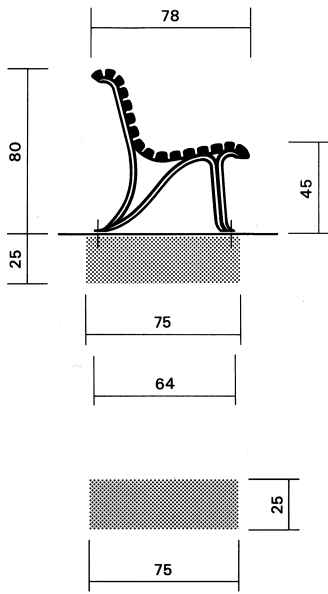

Klosterhof mit Rückenlehne

- Länge 1.80 m
- Gewicht 45 kg

Sitzlatten wahlweise:

- Tanne lichtgrau
- Lärche natur
- Robinie natur

Montage

- freistehend
- auf Fertigbelag mit Dübeln gesichert
- auf 2 Betonfundamenten zum Eingraben