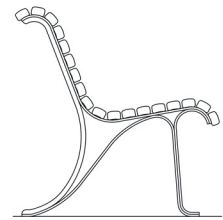

Klosterhof

Die elegante Sitzbank für den ruhigen Ort

Die zurückhaltenden fließenden Linien dieser eleganten Bank und ihre einladende Sitzfläche machen sie zum idealen Möbel für den ruhigen Ort im Park oder im Garten. Ob unter einem Schatten spendenden Baum oder an einem kleinen Wasserbassin gelegen, Klosterhof verspricht Erholung.

Erhältlich festmontiert oder freistehend und mit lackierten Tannenholz-Sitzlatten oder Lärche, Robinie oder Kastanie natur, kann Klosterhof im öffentlichen Park oder privaten Garten platziert werden. (NEU: in NATWOOD erhältlich)

Klosterhof mit Rückenlehne

- Länge 1.80 m
- Gewicht 45 kg

Sitzlatten wahlweise:

- Tanne lichtgrau
- Lärche natur
- Robinie natur

Montage

- freistehend
- auf Fertigbelag mit Dübeln gesichert
- auf 2 Betonfundamenten zum Eingraben