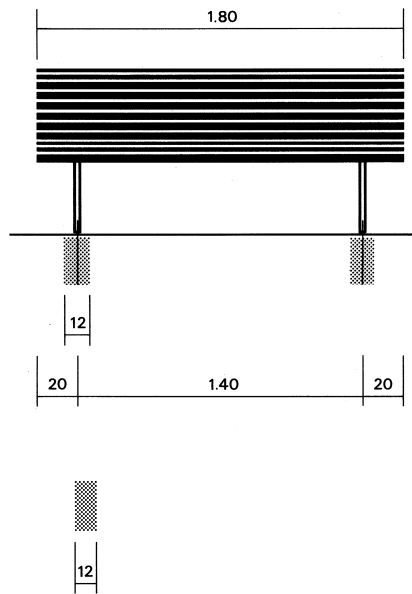

Klosterhof mit Rückenlehne

- Länge 1.80 m
- Gewicht 45 kg

Sitzlatten wahlweise:

- Tanne lichtgrau
- Lärche natur
- Robinie natur

Montage

- freistehend
- auf Fertigbelag mit Dübeln gesichert
- auf 2 Betonfundamenten zum Eingraben