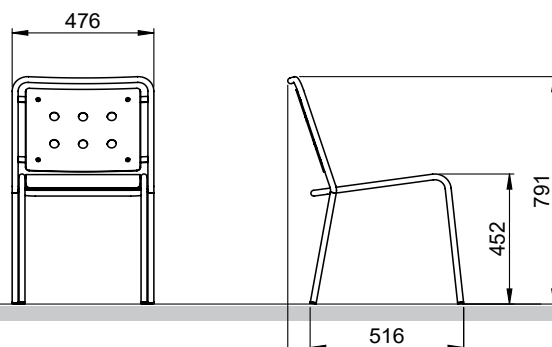

Chaise ELLA**CHF 398.-****Chaise ELLA**

- largeur 476mm
- profondeur 591mm
- hauteur 791mm
- poids 7 kg

Exécution :

Structure de la chaise en acier, galvanisé à chaud
Assise et dossier en aluminium 2 mm, thermolaqué en couleur