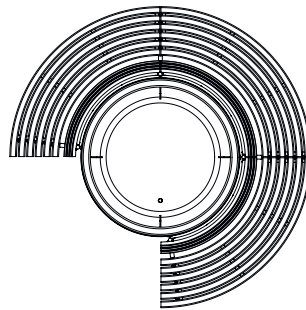

### Technische Eigenschaften

Breite	2500 mm
Tiefe	2500 mm
Höhe	975 mm
Gewicht	250 kg
Montage	auf festem Bodenbelag
Material Pflanztrog und Rohrrahmen	Stahl
Material Stellfüsse	Edelstahl (feuerverzinkt)

#### Technische Eigenschaften

Breite	2500 mm
Tiefe	2500 mm
Höhe	975 mm
Gewicht	220 kg
Montage	auf festem Bodenbelag
Material Pflanztrog und Rohrrahmen	Stahl
Material Stellfüsse	Edelstahl (feuerverzinkt)