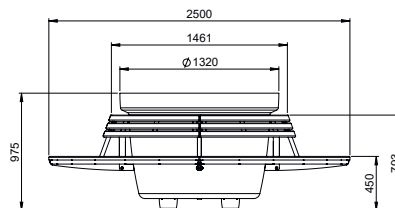

### Technische Eigenschaften

Breite	1320 mm
Tiefe	1320 mm
Höhe	975 mm
Gewicht	100 kg
Montage	auf festem Bodenbelag
Material Pflanztrog	Stahl
Material Stellfüsse	Edelstahl (feuerverzinkt)

### Technische Eigenschaften

Breite	2500 mm
Tiefe	2500 mm
Höhe	975 mm
Gewicht	250 kg
Montage	auf festem Bodenbelag
Material Pflanztrog und Rohrrahmen	Stahl
Material Stellfüsse	Edelstahl (feuerverzinkt)