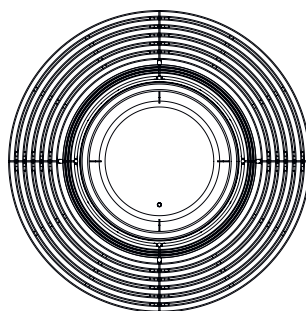

Technische Eigenschaften

Breite	2500 mm
Tiefe	2500 mm
Höhe	975 mm
Gewicht	235 kg
Montage	auf festem Bodenbelag
Material Pflanztrog und Rohrrahmen	Stahl
Material Stellfüsse	Edelstahl (feuerverzinkt)