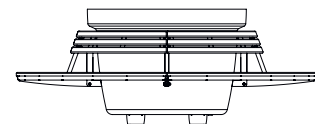

### Technische Eigenschaften

Breite	2500 mm
Tiefe	2500 mm
Höhe	975 mm
Gewicht	250 kg
Montage	auf festem Bodenbelag
Material Pflanztrog und Rohrrahmen	Stahl
Material Stellfüsse	Edelstahl (feuerverzinkt)