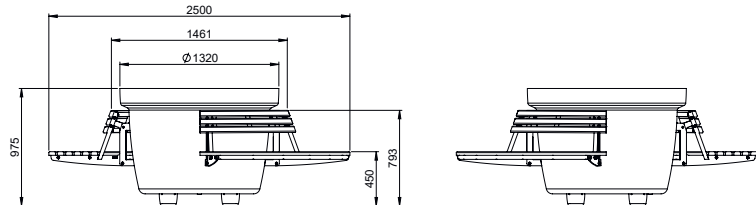

### Technische Eigenschaften

Breite	2500 mm
Tiefe	2500 mm
Höhe	975 mm
Gewicht	250 kg
Montage	auf festem Bodenbelag
Material Pflanztrog und Rohrrahmen	Stahl
Material Stellfüsse	Edelstahl (feuerverzinkt)

#### Technische Eigenschaften

Breite	2500 mm
Tiefe	2500 mm
Höhe	975 mm
Gewicht	220 kg
Montage	auf festem Bodenbelag
Material Pflanztrog und Rohrrahmen	Stahl
Material Stellfüsse	Edelstahl (feuerverzinkt)