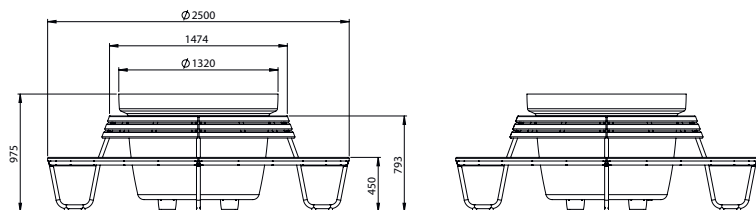

#### Technische Eigenschaften

Breite	2500 mm
Tiefe	2500 mm
Höhe	975 mm
Gewicht	220 kg
Montage	auf festem Bodenbelag
Material Pflanztrog und Rohrrahmen	Stahl
Material Stellfüsse	Edelstahl (feuerverzinkt)

#### Technische Eigenschaften

Breite	2500 mm
Tiefe	2500 mm
Höhe	975 mm
Gewicht	235 kg
Montage	auf festem Bodenbelag
Material Pflanztrog und Rohrrahmen	Stahl
Material Stellfüsse	Edelstahl (feuerverzinkt)