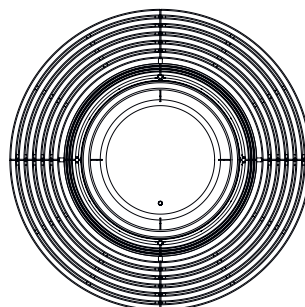

### Technische Eigenschaften

Breite	2500 mm
Tiefe	2500 mm
Höhe	975 mm
Gewicht	250 kg
Montage	auf festem Bodenbelag
Material Pflanztrog und Rohrrahmen	Stahl
Material Stellfüsse	Edelstahl (feuerverzinkt)