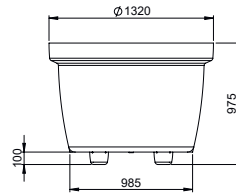

### Technische Eigenschaften

Breite	1320 mm
Tiefe	1320 mm
Höhe	975 mm
Gewicht	100 kg
Montage	auf festem Bodenbelag
Material Pflanztrog	Stahl
Material Stellfüsse	Edelstahl (feuerverzinkt)

### Technische Eigenschaften

Breite	2500 mm
Tiefe	2500 mm
Höhe	975 mm
Gewicht	250 kg
Montage	auf festem Bodenbelag
Material Pflanztrog und Rohrrahmen	Stahl
Material Stellfüsse	Edelstahl (feuerverzinkt)

#### Technische Eigenschaften

Breite	2500 mm
Tiefe	2500 mm
Höhe	975 mm
Gewicht	220 kg
Montage	auf festem Bodenbelag
Material Pflanztrog und Rohrrahmen	Stahl
Material Stellfüsse	Edelstahl (feuerverzinkt)