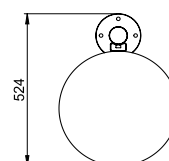

Poubelle BULI 60l avec plaque de base

blu

CHF 997.-

Poubelle BULI avec plaque de base

- diamètre Ø : 395 mm
- hauteur : 1000 mm
- poids : 46 kg
- fermeture à 3 pans 7 mm

Matériau :

- Acier inoxydable thermolaqué anthracite