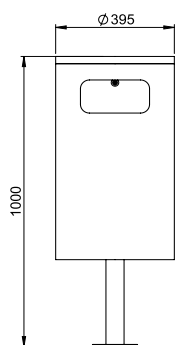

Poubelle BULI 60l avec plaque de base

blu

CHF 997.-

Poubelle BULI avec plaque de base

- diamètre Ø : 395 mm
- hauteur : 1000 mm
- poids : 46 kg
- fermeture à 3 pans 7 mm

Matériau :

- Acier inoxydable thermolaqué anthracite

Montage :

- Avec plaque de base à cheviller sur fondation