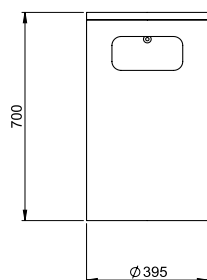

### Poubelle BULI pour montage mural

- diamètre Ø : 395 mm
- hauteur : 700 mm
- poids : 40 kg
- fermeture à 3 pans 7 mm