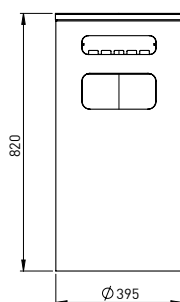

### Poubelle BULI avec cendrier pour montage mural

- diamètre Ø : 395 mm
- hauteur : 820 mm
- poids: env. 42 kg
- fermeture à 3-pans 7 mm