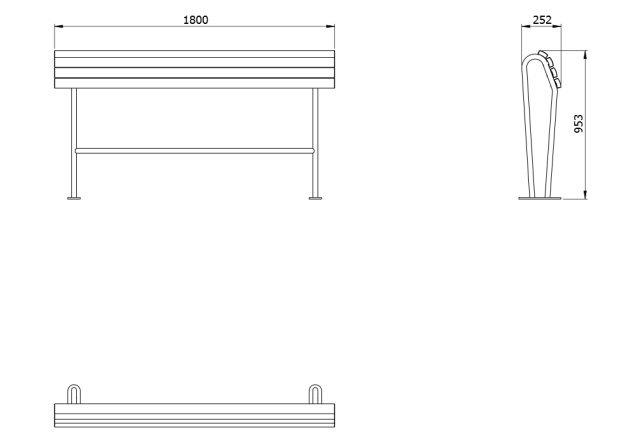

Landi Stehbank

[→ zu Seite 3](#)

Landi Stehbank kurz

Landi Stehbank lang

Landi Stehbank kurz

Montage

mit Fussplatte zum Verdübeln	Nr. AMBAN10002750
zum Einbetonieren	Nr. AMBAN10002751

Technische Eigenschaften

Material Rahmen	Stahl
Oberflächenschutz	feuerverzinkt
Material Sitz	Holz
Holzart	Lärche natur
Breite	1'200 mm
Tiefe	252 mm
Höhe	953 mm

Landi Stehbank lang

Montage

mit Fussplatte zum Verdübeln	Nr. AMBAN10002755
zum Einbetonieren	Nr. AMBAN10002756

Technische Eigenschaften

Material Rahmen	Stahl
Oberflächenschutz	feuerverzinkt
Material Sitz	Holz
Holzart	Lärche natur
Breite	1'800 mm
Tiefe	252 mm
Höhe	953 mm

Zubehör

Passt zu Produkt:
1, 2

Betonfundament F3500 zum Eingra- Stk.
ben