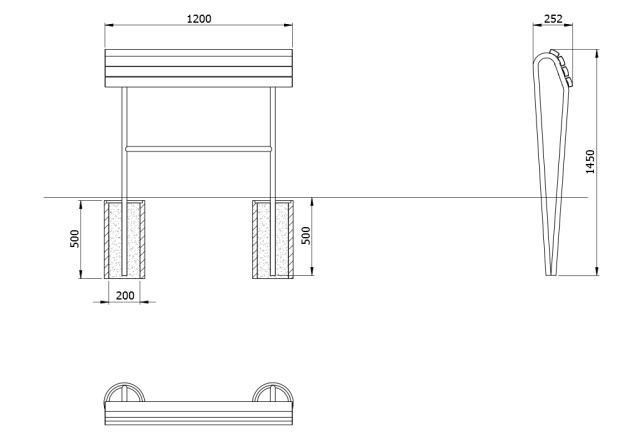

Landi Stehbank

[→ zu Seite 3](#)

Landi Stehbank kurz

Landi Stehbank lang

Landi Stehbank kurz

Montage

mit Fussplatte zum Verdübeln	Nr. AMBAN10002750
zum Einbetonieren	Nr. AMBAN10002751

Technische Eigenschaften

Material Rahmen	Stahl
Oberflächenschutz	feuerverzinkt
Material Sitz	Holz
Holzart	Lärche natur
Breite	1'200 mm
Tiefe	252 mm
Höhe	953 mm

Landi Stehbank lang

Montage

mit Fussplatte zum Verdübeln	Nr. AMBAN10002755
zum Einbetonieren	Nr. AMBAN10002756

Technische Eigenschaften

Material Rahmen	Stahl
Oberflächenschutz	feuerverzinkt
Material Sitz	Holz
Holzart	Lärche natur
Breite	1'800 mm
Tiefe	252 mm
Höhe	953 mm

Zubehör

Passt zu Produkt:
1, 2

Betonfundament F3500 zum Eingra- Stk.
ben