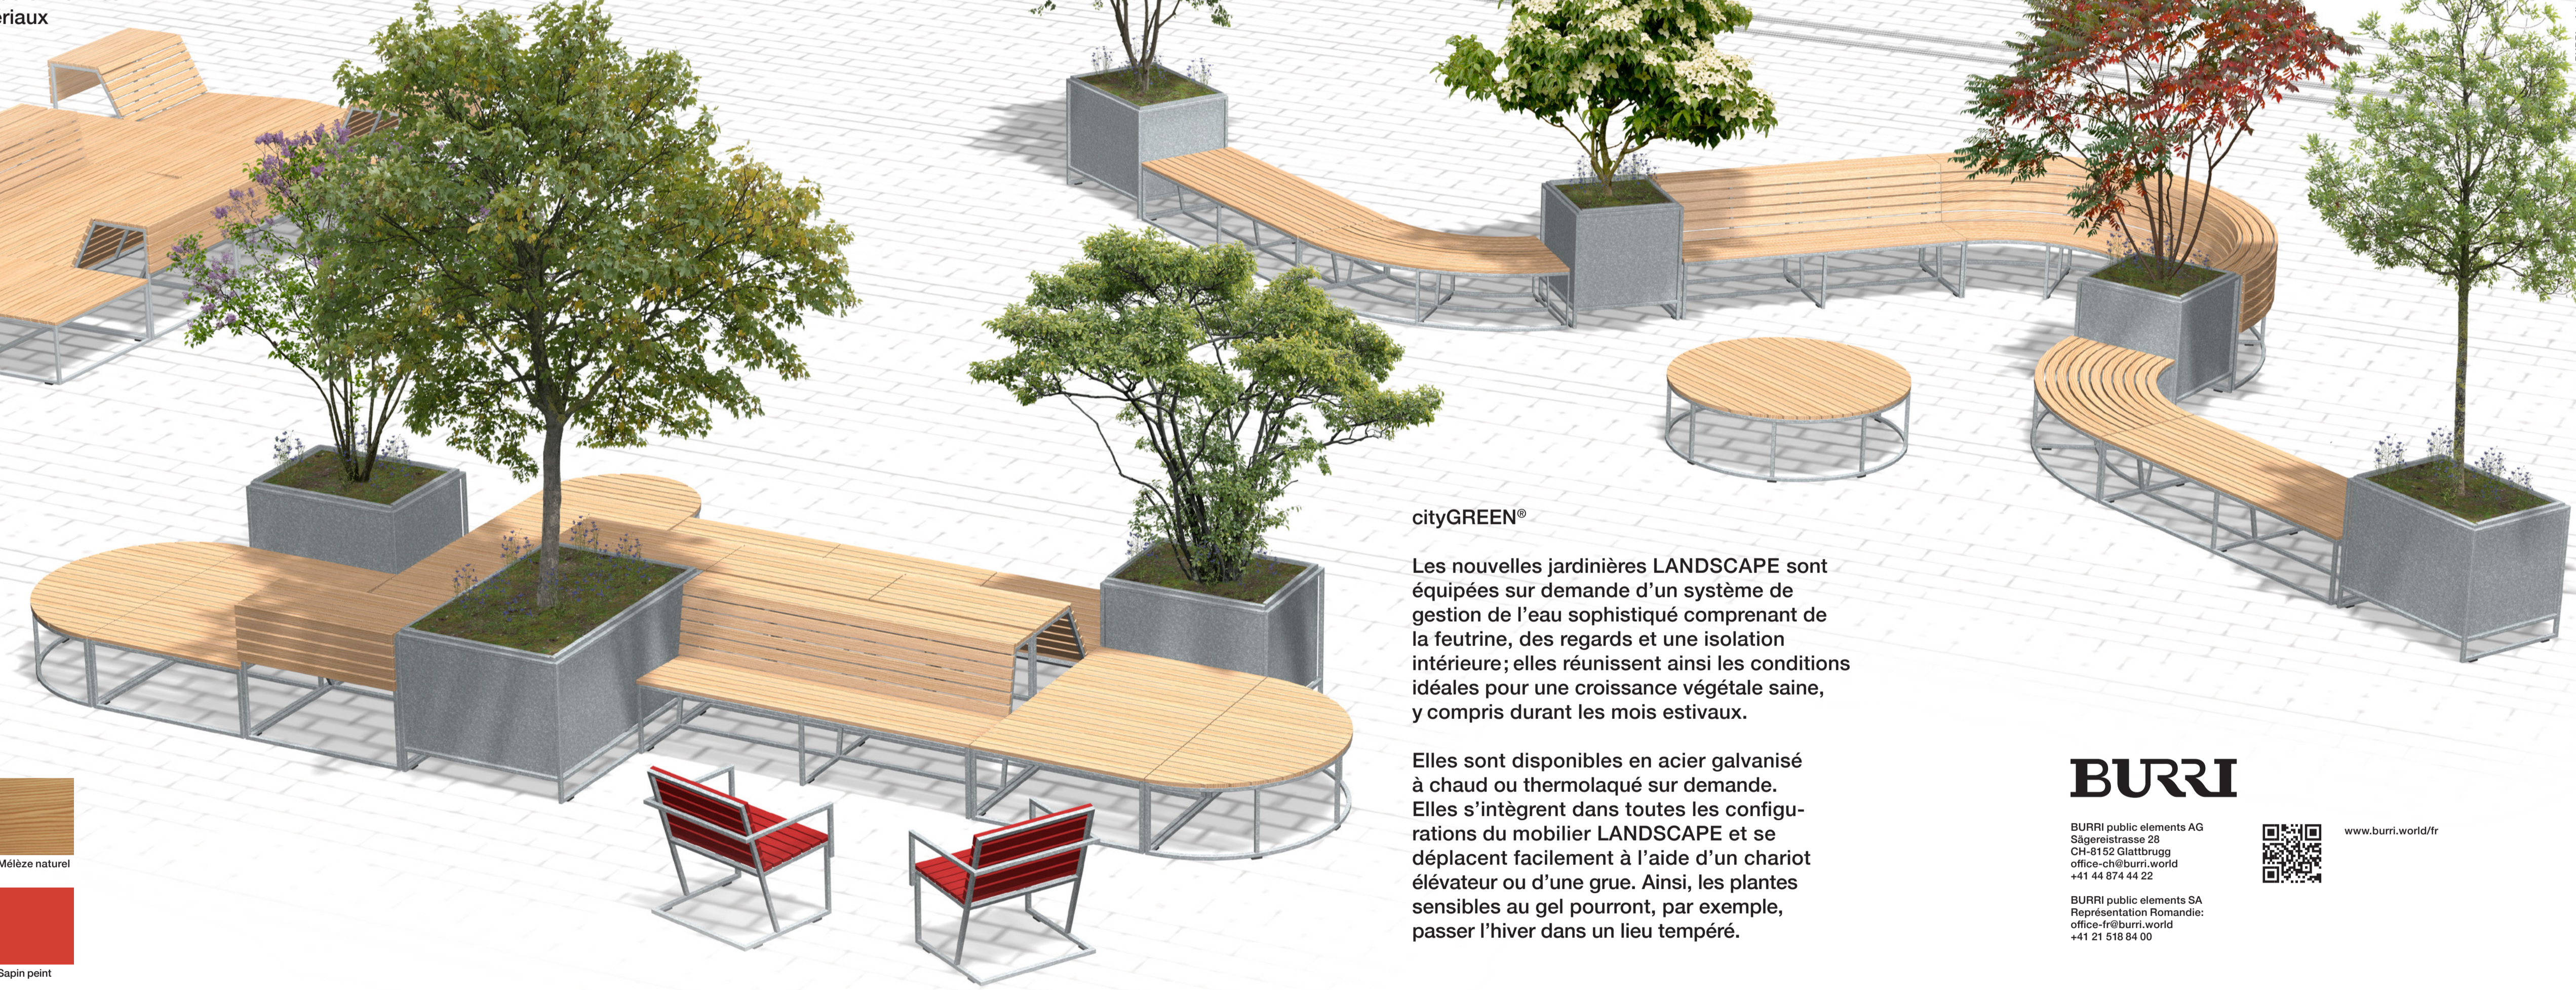

Depuis, LANDSCAPE a fait ses preuves sur de nombreuses places et esplanades, ainsi que dans des parcs et les cours d'établissements scolaires.

Les structures métalliques du mobilier LANDSCAPE sont en acier galvanisé à chaud. Ses lattes de bois sont en mélèze, en ARBODUR ou en sapin teinté. Tous ces bois sont certifiés Bois Suisse.

Modulaire et évolutif, le programme LANDSCAPE propose des solutions innovantes répondant à toutes les exigences fonctionnelles et esthétiques de l'espace public, tout en offrant une qualité maximale en termes de design, de matériaux et d'exécution.

Configurateur

Notre outil numérique, spécialement développé à cet effet, permet de concevoir et de visualiser facilement des ensembles de sièges individualisés à partir des éléments standardisés du programme LANDSCAPE. Ce configurateur facilite ainsi la planification de topographies complexes tout en contribuant à optimiser les coûts de production.

Parklets

Le système modulaire LANDSCAPE permet de transformer temporairement ou durablement des places de stationnement en espaces de vie dans les quartiers, contribuant ainsi à une meilleure qualité de vie et à la décélération dans les zones résidentielles.

cityGREEN®

Les nouvelles jardinières LANDSCAPE sont équipées sur demande d'un système de gestion de l'eau sophistiqué comprenant de la feutrine, des regards et une isolation intérieure; elles réunissent ainsi les conditions idéales pour une croissance végétale saine, y compris durant les mois estivaux.

Elles sont disponibles en acier galvanisé à chaud ou thermolaqué sur demande. Elles s'intègrent dans toutes les configurations du mobilier LANDSCAPE et se déplacent facilement à l'aide d'un chariot élévateur ou d'une grue. Ainsi, les plantes sensibles au gel pourront, par exemple, passer l'hiver dans un lieu tempéré.

BURRI

BURRI public elements AG
Sägereistrasse 28
CH-8152 Glattpfegg
office-ch@burri.world
+41 44 874 44 22

www.burri.world/fr

Éléments individuels

Éléments modulaires

Éléments pour bancs en arceaux et circulaires

Éléments cityGREEN®

Recommandations de couleurs (RAL)