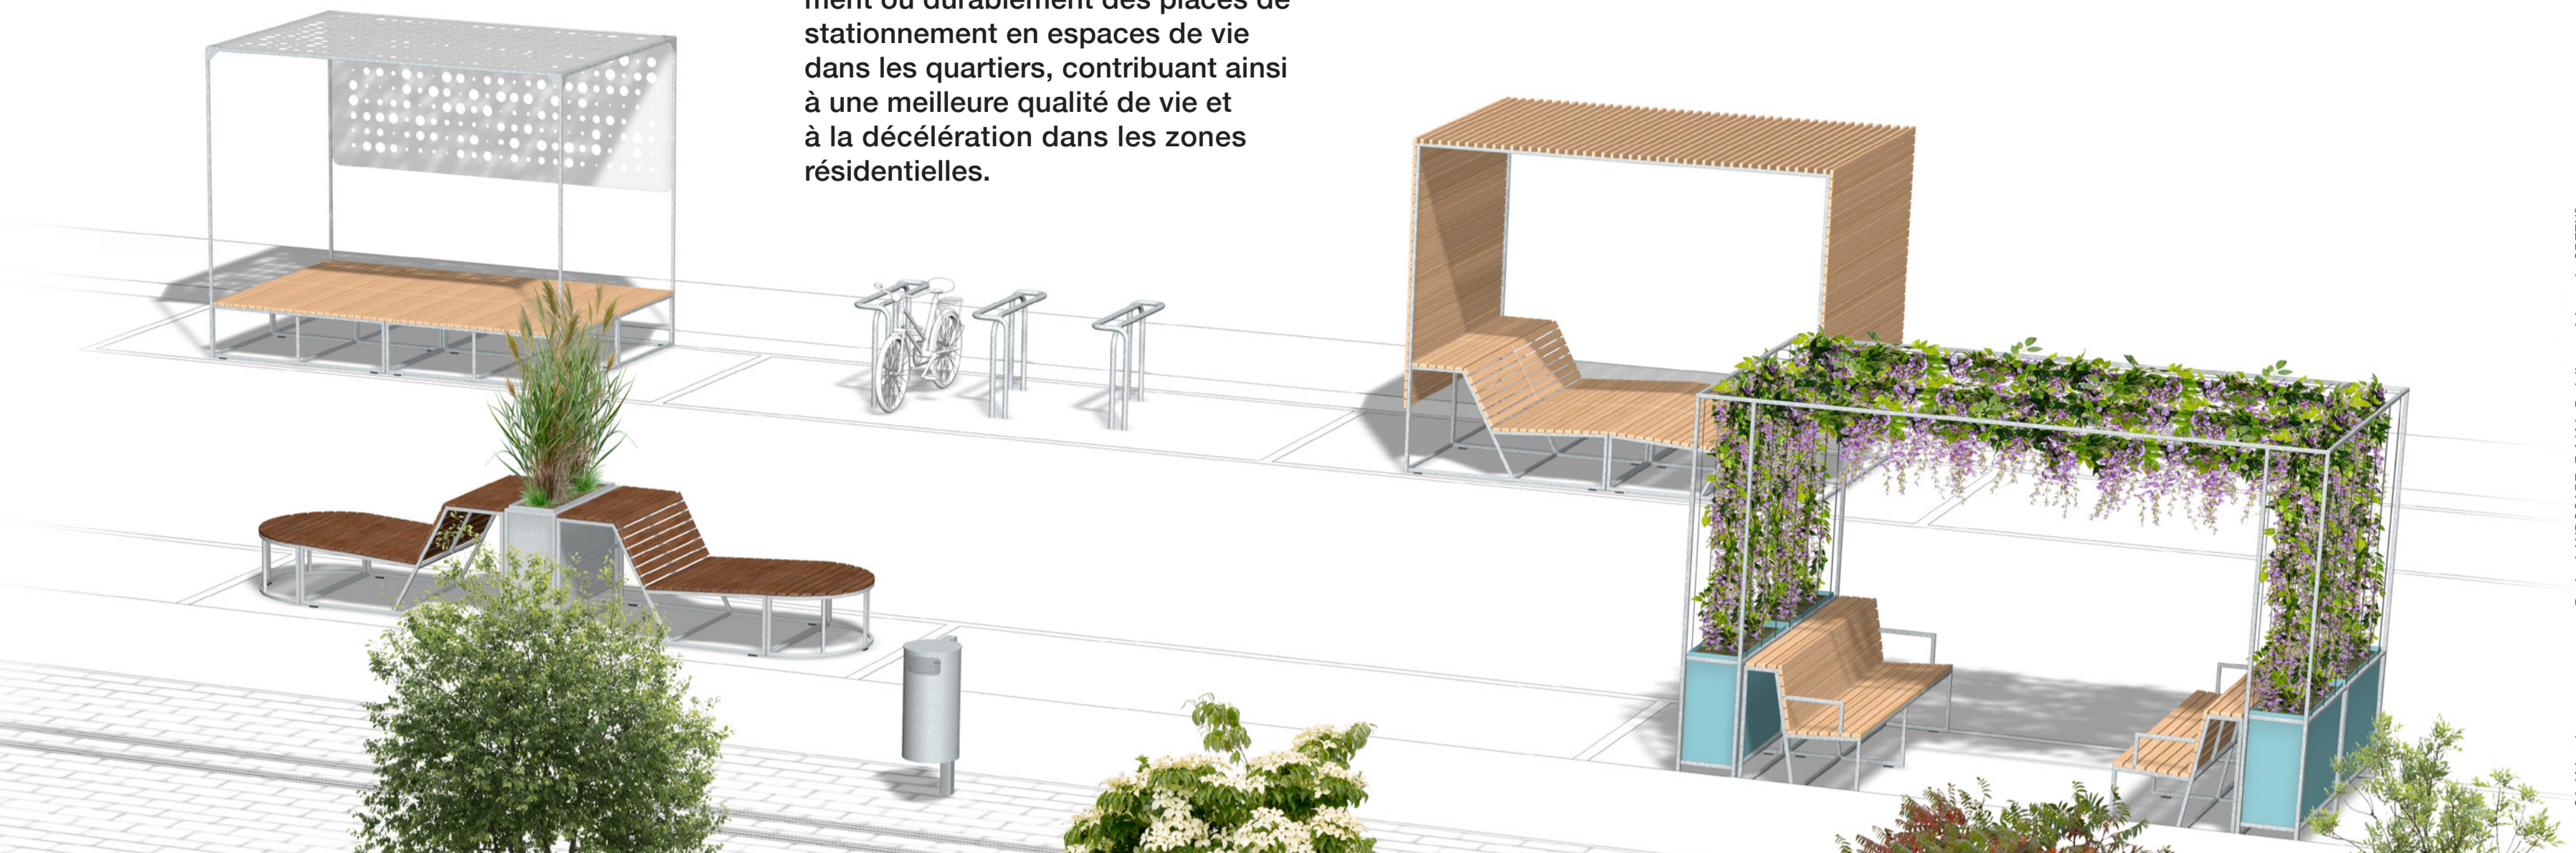

Depuis, LANDSCAPE a fait ses preuves sur de nombreuses places et esplanades, ainsi que dans des parcs et les cours d'établissements scolaires.

Les structures métalliques du mobilier LANDSCAPE sont en acier galvanisé à chaud. Ses lattes de bois sont en mélèze, en ARBODUR ou en sapin teinté. Tous ces bois sont certifiés Bois Suisse.

Modulaire et évolutif, le programme LANDSCAPE propose des solutions innovantes répondant à toutes les exigences fonctionnelles et esthétiques de l'espace public, tout en offrant une qualité maximale en termes de design, de matériaux et d'exécution.

Configurateur

Notre outil numérique, spécialement développé à cet effet, permet de concevoir et de visualiser facilement des ensembles de sièges individualisés à partir des éléments standardisés du programme LANDSCAPE. Ce configurateur facilite ainsi la planification de topographies complexes tout en contribuant à optimiser les coûts de production.

Parklets

Le système modulaire LANDSCAPE permet de transformer temporairement ou durablement des places de stationnement en espaces de vie dans les quartiers, contribuant ainsi à une meilleure qualité de vie et à la décélération dans les zones résidentielles.

cityGREEN®

Les nouvelles jardinières LANDSCAPE sont équipées sur demande d'un système de gestion de l'eau sophistiqué comprenant de la feutrine, des regards et une isolation intérieure; elles réunissent ainsi les conditions idéales pour une croissance végétale saine, y compris durant les mois estivaux.

Elles sont disponibles en acier galvanisé à chaud ou thermolaqué sur demande. Elles s'intègrent dans toutes les configurations du mobilier LANDSCAPE et se déplacent facilement à l'aide d'un chariot élévateur ou d'une grue. Ainsi, les plantes sensibles au gel pourront, par exemple, passer l'hiver dans un lieu tempéré.

BURRI

BURRI public elements AG
Sägereistrasse 28
CH-8152 Glattpfegg
office-ch@burri.world
+41 44 874 44 22

www.burri.world/fr

Éléments individuels

Éléments modulaires

Éléments pour bancs en arceaux et circulaires

Éléments cityGREEN®

Recommandations de couleurs (RAL)