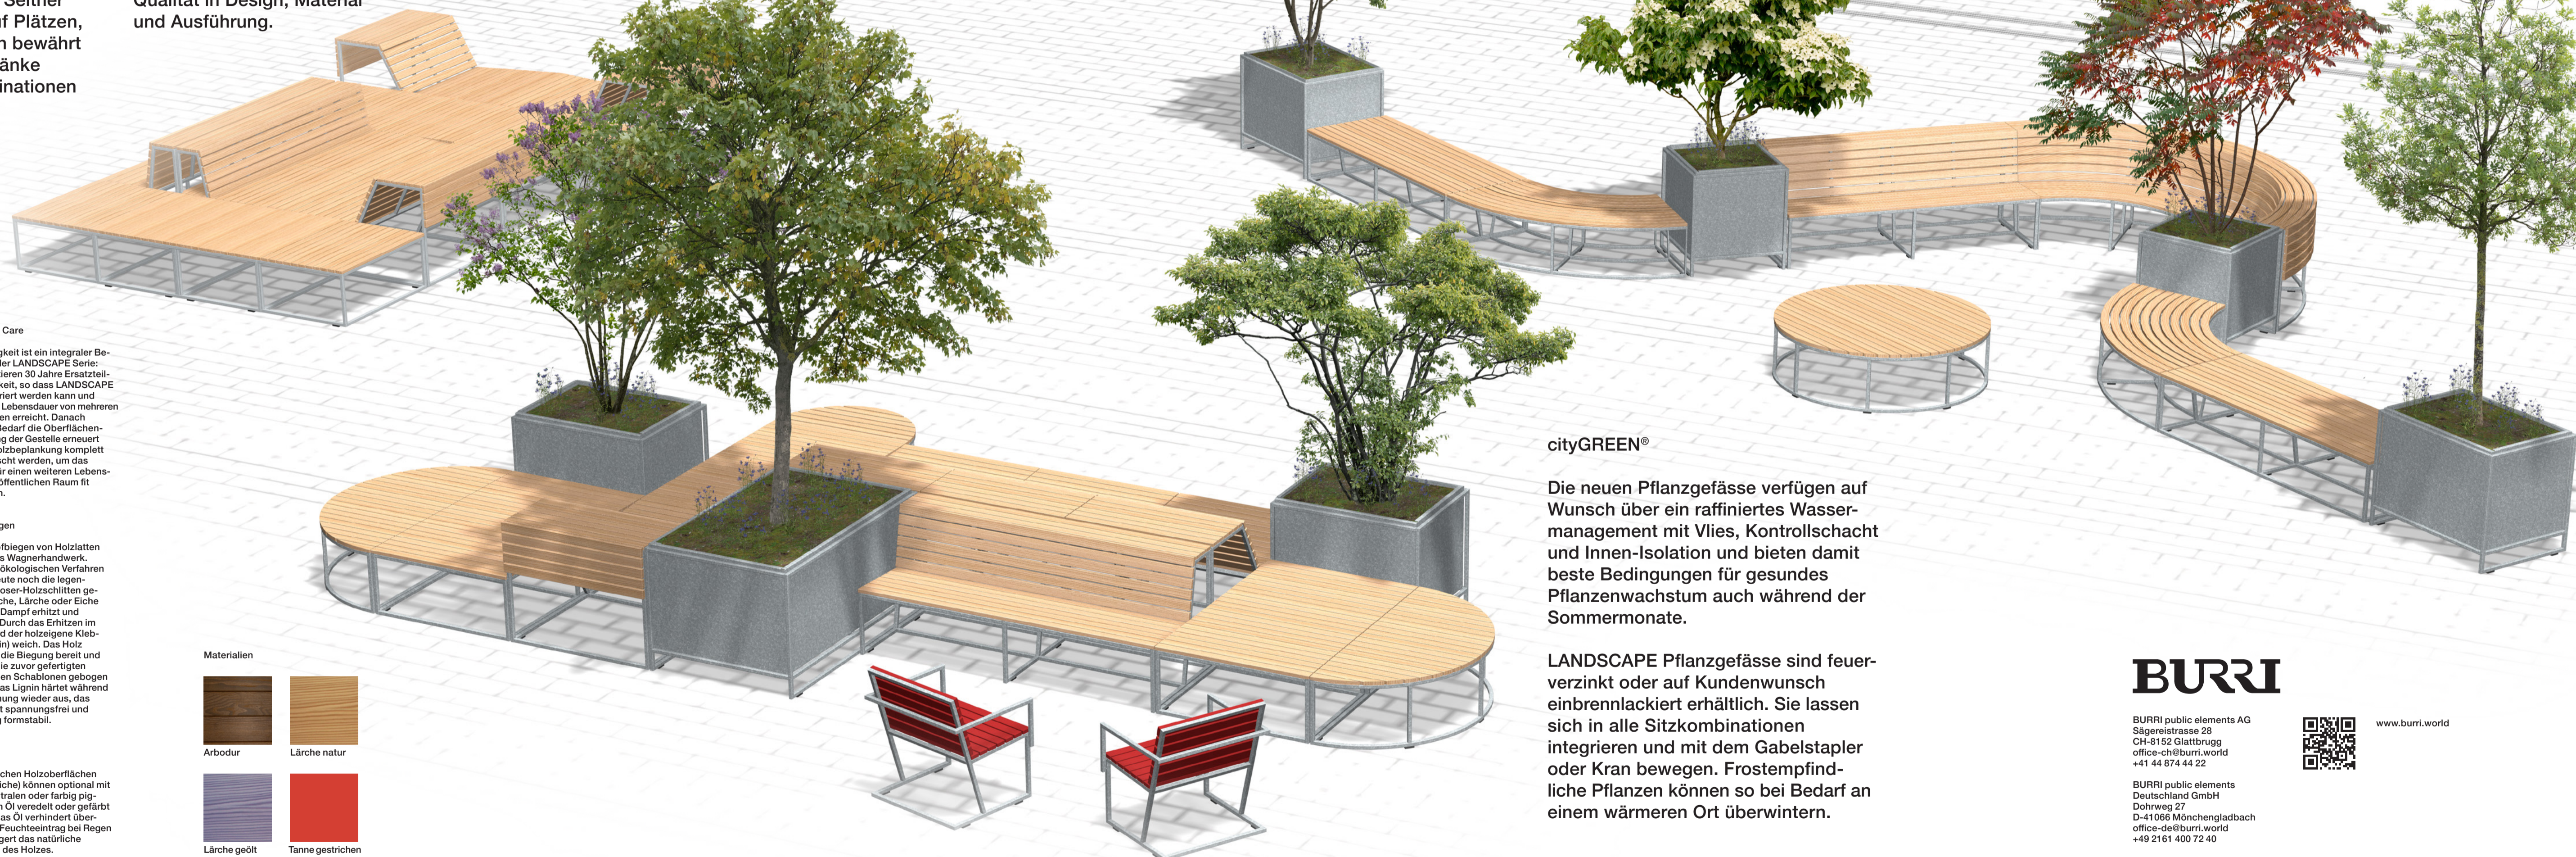

Wie der Name suggeriert, lassen sich mit LANDSCAPE die unterschiedlichsten Landschaften zusammensetzen – zum Sitzen, Liegen, Loungen, Arbeiten, Picknicken und Feiern.

Die LANDSCAPE-Gestelle bestehen aus feuerverzinktem Stahl. Für die Holzflächen wird Lärchenholz, Arbodur oder Tanne farbig gestrichen verwendet. Sämtliche Hölzer sind mit dem Label Schweizer Holz zertifiziert.

LANDSCAPE ist wandelbar und ausbaufähig. Es erlaubt überzeugende Lösungen für alle Anforderungen im öffentlichen Raum – bei höchster Qualität in Design, Material und Ausführung.

Konfigurator Sitzlandschaften

Mit dem eigens entwickelten Online Tool lassen sich individuelle Sitzlandschaften kreieren, die sich aus Standardelementen zusammensetzen. Damit können auch komplexe Formen aus dem Baukastensystem kostenoptimiert geplant und gefertigt werden.

<https://configurator.burri.world>

Parklets

Die LANDSCAPE Elemente eignen sich zur Konstruktion von Parklets für die temporäre oder dauerhafte Nutzung von Parkflächen in Quartierstrassen. Damit leistet LANDSCAPE einen Beitrag zur Erhöhung der Lebensqualität und Entschleunigung in Wohnzonen.

cityGREEN®

Die neuen Pflanzgefässe verfügen auf Wunsch über ein raffiniertes Wassermanagement mit Vlies, Kontrollschacht und Innen-Isolation und bieten damit beste Bedingungen für gesundes Pflanzenwachstum auch während der Sommermonate.

LANDSCAPE Pflanzgefässe sind feuerverzinkt oder auf Kundenwunsch einbrennlackiert erhältlich. Sie lassen sich in alle Sitzkombinationen integrieren und mit dem Gabelstapler oder Kran bewegen. Frostempfindliche Pflanzen können so bei Bedarf an einem wärmeren Ort überwintern.

BURRI

www.burri.world

Life Cycle Care
Nachhaltigkeit ist ein integraler Bestandteil der LANDSCAPE Serie: Wir garantieren 30 Jahre Ersatzteil-Verfügbarkeit, so dass LANDSCAPE stets repariert werden kann und damit eine Lebensdauer von mehreren Jahrzehnten erreicht. Danach kann bei Bedarf die Oberflächenbehandlung der Gestelle erneuert und die Holzbeplankung komplett ausgetauscht werden, um das Mobiliar für einen weiteren Lebenszyklus im öffentlichen Raum fit zu machen.

Dampfbiegen
Das Dampfbiegen von Holzplatten ist ein altes Wagnerhandwerk. Im selben ökologischen Verfahren werden heute noch die legendären Davoser-Holzschlitten gefertigt. Esche, Lärche oder Eiche werden in Dampf erhitzt und gebogen. Durch das Erhitzen im Dampf wird der holzeigene Klebstoff (Lignin) weich. Das Holz ist nun für die Biegung bereit und kann um die zuvor gefertigten individuellen Schablonen gebogen werden. Das Lignin härtet während der Trocknung wieder aus, das Holz bleibt spannungsfrei und nachhaltig formstabil.

Ölen
Die natürlichen Holzoberflächen (Lärche, Eiche) können optional mit einem neutralen oder farbig pigmentierten Öl veredelt oder gefärbt werden. Das Öl verhindert übermäßigen Feuchteintrag bei Regen und verzögert das natürliche Vergrauen des Holzes.

Materialien

Arbodur	Lärche natur
Lärche geölt	Tanne gestrichen

Einzelemente

Modulare Elemente

Bogen- und Rundbank Elemente

Farbpfehlungen (RAL)

RAL 1013	RAL 3032
RAL 5026	RAL 6034
RAL 6035	RAL 7015

cityGREEN® Elemente